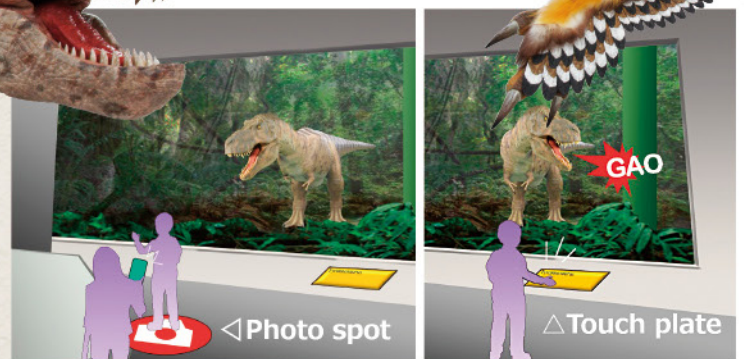

マットセンサの足踏みでゲームを展開。結果に応じて恐竜のナレーションが変わります。言語も館内の表示にあわせて、中国語とモンゴル語から選択できます。

リアルな恐竜とのインタラクティブ 高揚感のある科学展示

香港科学館(中国・香港)
Hong Kong Science Museum

体験しながら科学知識を身につける、楽しい展示が主体の大型科学館。フロアを埋め尽くす幅広いジャンルの科学展示はすべて、ゲーム感覚の参加型展示になっています。

恐竜展示エリアのリニューアルに伴い、体験型のインタラクティブなシステムを搭載したリアル恐竜ロボットを導入するにあたり、過去に開催した企画展で絶大な人気を博したココロのヴェロキラプトル、そしてティラノサウルスが採用されました。

ヴェロキラプトル(恐竜ロボット)

近寄る人を察知するヴェロキラプトル。近づく方向により、反応が変わります。当然、後ろからこっそり近づくとご機嫌を損ねることに…。

360°楽しめる展示。後ろから見る姿も格好良く!どこから見ても楽しめます。

ティラノサウルス(恐竜ロボット)

優雅に弧を描く尾。躍動感のあるポーズも魅力的。

白亜紀の森のジオラマにいるティラノサウルスは、キャプションパネルに触れると演出が変わり、観客に向かって激しく吠えはじめます。一方、フォトスポットに立つと、顔を寄せてきて記念撮影ポーズ。ちゃっかり写真に納まります。

特集

ココロ流 R&D

研究・開発・実用化へのアシスト

地雷除去ロボット DMR-5

プロトタイプDMR-5
圧縮空気型地雷原掘削装置