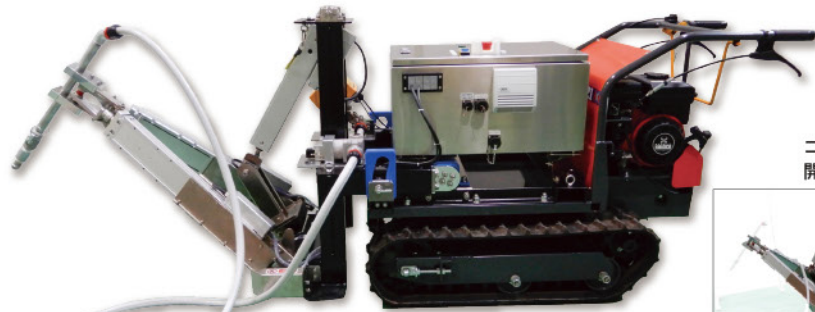

恐竜展示エリアのリニューアルに伴い、体験型のインタラクティブなシステムを搭載したリアル恐竜ロボットを導入するにあたり、過去に開催した企画展で絶大な人気を博したココロのヴェロキラプトル、そしてティラノサウルスが採用されました。

ヴェロキラプトル(恐竜ロボット)

近寄る人を察知するヴェロキラプトル。近づく方向により、反応が変わります。当然、後ろからこっそり近づくとご機嫌を損ねることに…。

360°楽しめる展示。後ろから見る姿も格好良く!どこから見ても楽しめます。

ティラノサウルス(恐竜ロボット)

優雅に弧を描く尾。躍動感のあるポーズも魅力的。

白亜紀の森のジオラマにいるティラノサウルスは、キャプションパネルに触れると演出が変わり、観客に向かって激しく吠えはじめます。一方、フォトスポットに立つと、顔を寄せてきて記念撮影ポーズ。ちゃっかり写真に納まります。

特集

ココロ流 R&D

研究・開発・実用化へのアシスト

地雷除去ロボット DMR-5

プロトタイプDMR-5
圧縮空気型地雷原掘削装置

2022年7月にカンボジアでのテストフィールドにて試験を行い、手作業に比べて安全かつ作業効率が図れると良い手ごたえを掴みました。実用化を目指し、さらなる技術開発を進める予定です。

プロトタイプDMR-5
圧縮空気型地雷原掘削装置

ココロはアーム操作部分の開発に協力(下写真範囲)

圧縮空気を噴出するノズルを動かすアーム部

圧縮空気と土を弾き飛ばして掘削します

画像提供: IOS社

DMR-5は走行形態に変形し荒地にも持ち込むことができます