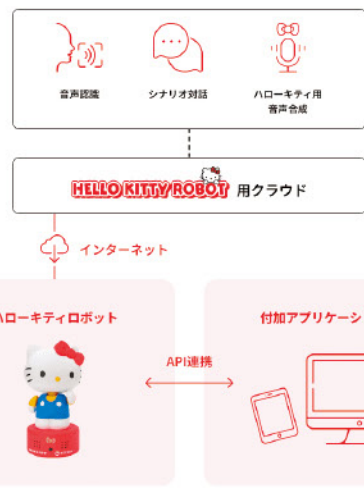

© 2022 SANRIO CO., LTD. 著作：(株)サンリオ

ハローキティロボットができること

利用シーンに合わせた「付加アプリケーション」の組み合わせにより6つの機能を実現します。

「ハローキティロボット」のお申し込み・お問い合わせはこちらから。
<https://www.sanrio.co.jp/special/hellokittyrobot/>
料金詳細、導入にあたり不安なことなど、いつでもお気軽にご相談ください！

※商品のデザイン、仕様など、予告なく変更する場合があります。ご了承ください。

新登場! 恐竜ポンポンパック

扱いやすい“恐竜”でロケーション拡大!

ココロ得意のコンテンツ“恐竜”をモチーフにした「恐竜ポンポンパック」爆誕！イベントなど短期展示で展開中です。

鮮やかなデザイン、リアルな恐竜ヘッドのギミックでアイキャッチ効果抜群。ハンドルを回すと恐竜の鳴き声や足音とともにポップコーンが跳ねる！手ごたえのある演出で満足度もパワーアップ。恐竜ワールドをイメージしたキャッチーなBGMが店内全体を盛り上げるので、売り場に高揚感もプラスされ大好評です。