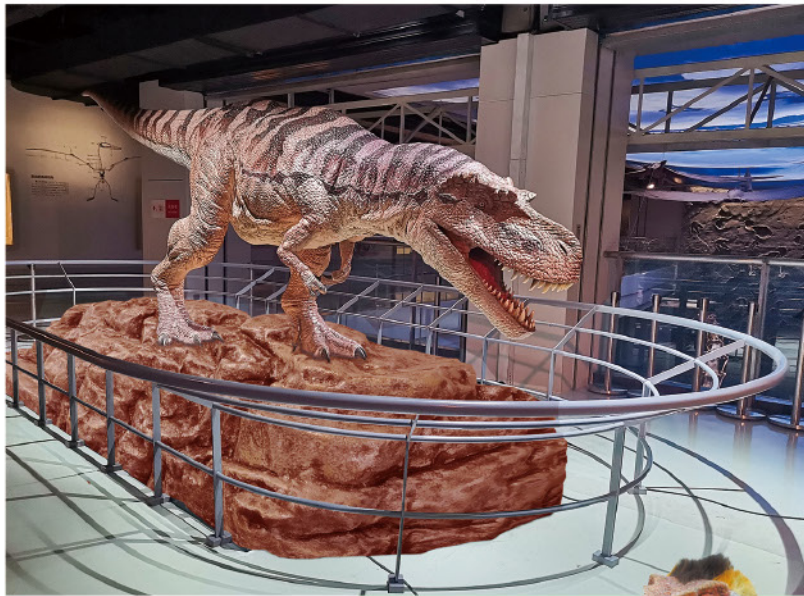

爽快!

青空の下で 恐竜に餌やり体験

巨大な動く恐竜が餌をおねだり!? 日本初・のびのびと雄大なアクティビティ登場

フクイティタン (*Fukuititan nipponensis*) は福井で発見された、体長10メートルの巨大な恐竜。高く掲げる長い首は、離れた場所からの視認性も抜群です。

恐竜モニュメント フクイティタン 南条サービスエリア/下り線 (福井県)

「恐竜王国・福井」の新たなPR役として、福井県立恐竜博物館のある勝山市へつながる玄関口のひとつである南条サービスエリアに、恐竜モニュメント「フクイティタン」ロボットが登場。福井恐竜の魅力を力強く発信しています。

JR福井駅西口と同タイプの、体長10メートル・実物大復元の動くフクイティタン。こちらはなんと、餌やり体験のできるインタラクティブ演出が加わり、さらに生き活きと、親しみやすくなりました。

正面に立つとおねだりするように長い首を近づけてきます。疑似餌のシダを口に近づけると、強烈な鼻息を噴射!一風変わった恐竜からのご挨拶に、思わず笑みがこぼれます。

2022年4月18日の完成式でお披露目されました

ココロ流 R&D

リアル恐竜・その先へ!
インタラクティブ・アクション

最新の学術性を反映させ、リアルを追求して生みだされる魅力的な恐竜復元ロボット。
さらに楽しく生き活きと!体感・体験できる展示のしくみやシステムを融合させています。

内蒙古自然博物館は、内モンゴル都市部にそびえる先進的な大型博物館です。内モンゴルの豊かな大自然について、歴史的側面、地理的多様性、そして産業を支える豊かな鉱物資源などを、圧倒的な展示量で伝えています。

恐竜展示エリアのリニューアルに伴い、体験型のインタラクティブなシステムを搭載したリアル恐竜ロボットを導入するにあたり、過去に開催した企画展で絶大な人気を博したココロのヴェロキラプトル、そしてティラノサウルスが採用されました。

ヴェロキラプトル(恐竜ロボット)

近寄る人を察知するヴェロキラプトル。近づく方向により、反応が変わります。当然、後ろからこっそり近づくとご機嫌を損ねることに…。

360°楽しめる展示。後ろから見る姿も格好良く!どこから見ても楽しめます。