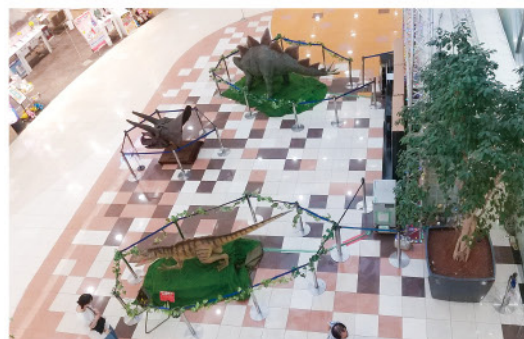

ミニ恐竜ワールド

イオンタウン守谷(茨城県)
2022.7.29(金)~8.5(金)