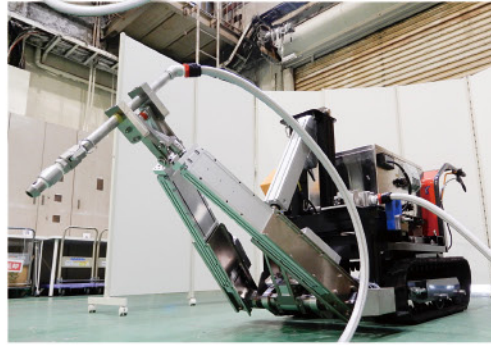

ティラノサウルス(恐竜ロボット)

優雅に弧を描く尾。躍動感のあるポーズも魅力的。

白亜紀の森のジオラマにいるティラノサウルスは、キャプションパネルに触れると演出が変わり、観客に向かって激しく吠えはじめます。一方、フォトスポットに立つと、顔を寄せてきて記念撮影ポーズ。ちゃっかり写真に納まります。

特集

ココロ流 R&D

研究・開発・実用化へのアシスト

地雷除去ロボット DMR-5

プロトタイプDMR-5
圧縮空気型地雷原掘削装置

JICAの「中小企業・SDGsビジネス支援事業」に採択された、IOS株式会社と日本ロストワックス株式会社による、地雷の掘削作業での事故リスクを軽減するために開発した「地雷除去作業を支援するロボットDMR-5」。圧縮空気噴出ノズルを自在に動かすアーム部分の開発に、ココロも協力しています。

DMR-5は安全距離とされている15m以上離れた場所から遠隔操作で掘削作業を行います。リモコン操作でノズルを操り、地雷に直接接触することなく、圧縮空気と土を取り除くことができます。荒地での使用を想定し、頑丈でありながら作業者にやさしいロボットを目指して開発しました。

2022年7月にカンボジアでのテストフィールドにて試験を行い、手作業に比べて安全かつ作業効率が図れると良い手ごたえを掴みました。実用化を目指し、さらなる技術開発を進める予定です。

プロトタイプDMR-5
圧縮空気型地雷原掘削装置

ココロはアーム操作部分の開発に協力(下写真範囲)

圧縮空気を噴出するノズルを動かすアーム部

圧縮空気と土を弾き飛ばして掘削します

画像提供: IOS社

DMR-5は走行形態に変形し荒地にも持ち込むことができます