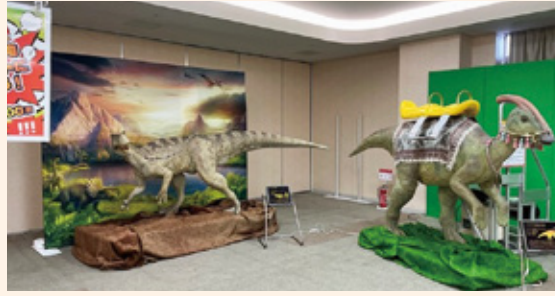

さらに足を延ばして ココロの恐竜ロボットと会える観光スポット

福井県立恐竜博物館 (勝山市)
ティラノサウルスほか13体の恐竜ロボット

南条サービスエリア/下り (南越前町)
えさやり体験ができるフクイティタン・ロボット

ロードパーキング恐竜街道 (勝山市)
映え写真! ブラキオサウルス・モニュメント

設置工事作業までもがパフォーマンス。マスコミの取材にも応じて話題作りに役立てました。

隠してしまいがちな設置作業ですが、安全第一に努めながらもオープンに。通りがかりの人々の目を楽しませ、作業中も期待のお声かけをいただきました。ココロの作業スタッフも、話題づくりとPRに努めました。

カメイドクロック(東京都)
ちいさな恐竜展 2024.4.27(土)~5.6(月・休)

たまプラーザ TERRACE(神奈川県)
恐竜復元ロボットがやってくる 2024.5.4(土・祝)~6(月・休)

イオンモール下田(青森県)
こども恐竜探検ワールド 2024.7.27(土)~8.18(日)

サントムーン柿田川(静岡県)
サントムーンに恐竜がやってくる! 2024.8.3(土)~4(日)

アリオ橋本(神奈川県)
さわれる科学博 2024.5.3(金・祝)~6(月・休)