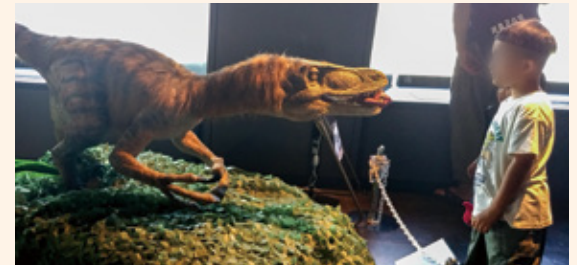

池袋サンシャインシティ(東京都)
ちいさな恐竜展 in サンシャイン60展望台
てんぼうパーク 2024.7.19(金)~8.18(日)