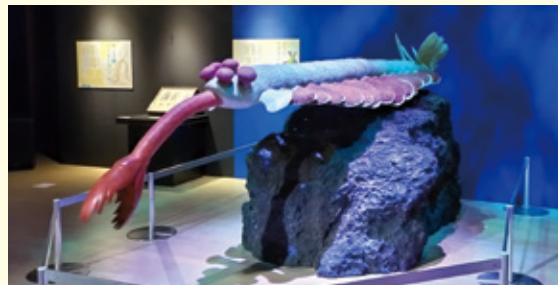

氷見市芸術文化館(富山県)
わけあって絶滅しました。展
2024.7.13(土)~8.21(水)