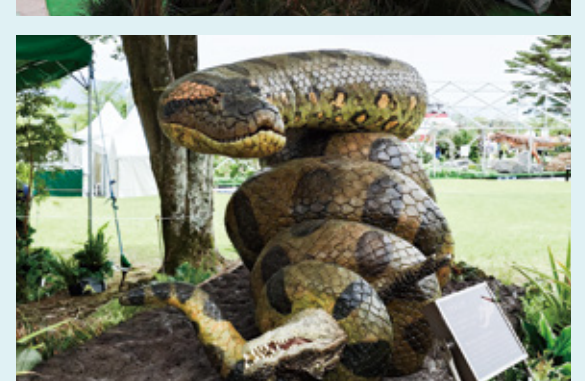

港区立みなと科学館(東京都)
地球時間の旅~石ころから何が見える!~
2024.10.8(火)~11.24(日)

**博物館から
展示会まで
幅広く活躍!**

稲毛屋(阿佐谷パールセンター)(東京都)
第68回 阿佐谷七夕まつり 2024.8.7(水)~12(月・休)

太平洋クラブ 御殿場コース(静岡県)
ISPS HANDA Championship 2024.4.25(木)~28(日)

東京ビッグサイト(東京都)
ツーリズムEXPOジャパン2024 2024.9.26(木)~29(日)

超大型 レンタル恐竜 新作登場 スピノサウルス

15メートルのハイブリット恐竜ロボット

全長15メートルの巨体!スピノサウルスを実物大サイズで再現した巨大恐竜ロボットが、驚きのレンタルアイテムとして登場しました。吊り下げ展示にすることで天井高のある広い空間もあますことなく活用できます。展開は大きくても輸送時はコンパクトに。搬入時のお困りも解消できます。リアルでアクティブな動作はもちろん、鼻息を吹きかけるインタラクティブ機能も搭載しています。動刻とバルーン造形を融合させたハイブリット技術により実現した新型恐竜ロボットです。