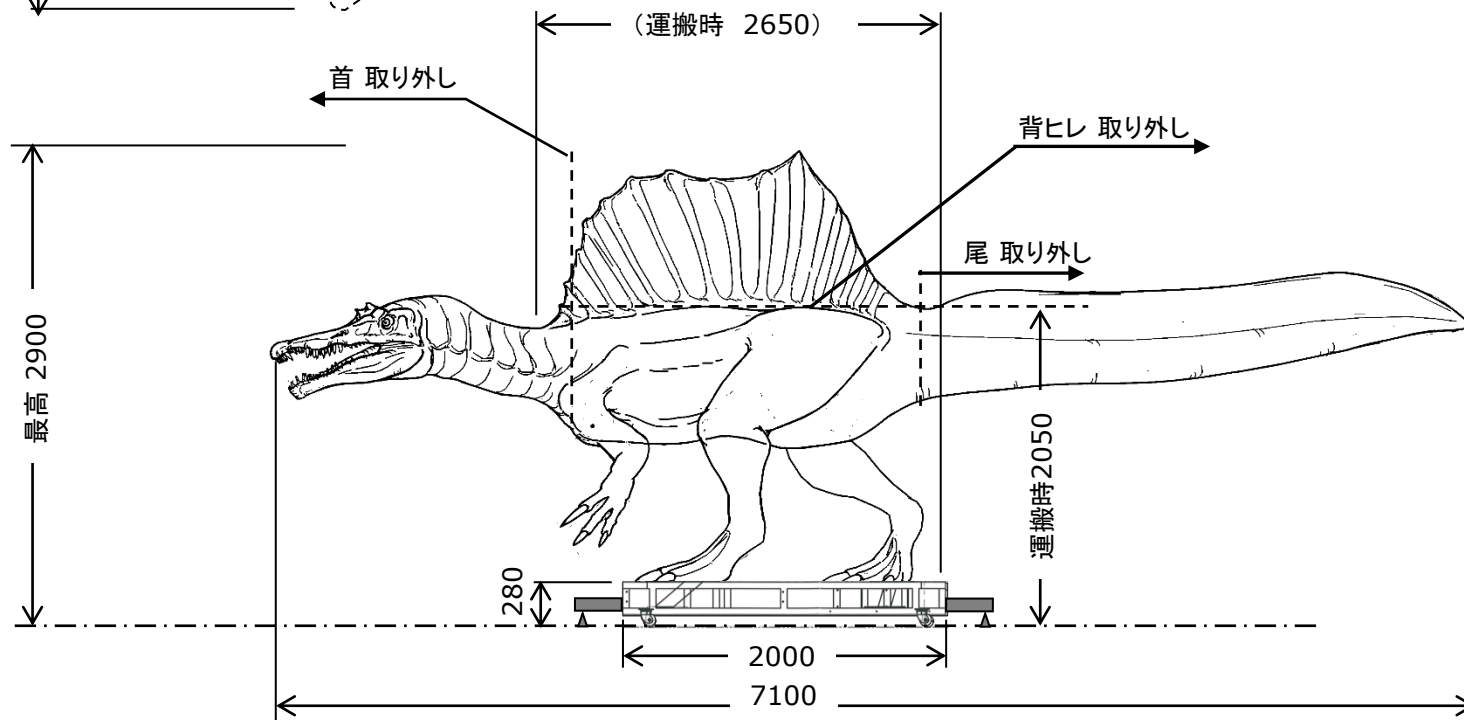

THE WORLD OF DINOSAURS

動刻No.	100333
図面No.	
重量	約 600 kg
必要電源 (単体使用時)	コントロール (AC100V 5A) コンプレッサ (三相三線 200V3.7kw)
設置運搬条件	・運搬時 首、尾、背 びれ取外し ・アウトリガー脱着 ・首用フレーム有

動き	頭、首	: 上下左右・ひねり
	体	: 上下左右
	尾	: 左右
	前肢	: 開閉
	口	: 開閉(鳴き声)
	瞼	: 開閉
	眼球	: 左右
胸	: 呼吸	

付属品	・コントロール(台座内蔵) ・エアコンプレッサ ・スピーカ、ケーブル、ホース等 ・アウトリガー
-----	--

備考	・センサー仕様あり ・インタラクティブ機能あり ・首運搬フレーム寸法 (W800×D1700×H1750)
----	--

2019.08

恐竜シリーズ

GasosaurusB

ガソサウルスB

THE WORLD OF DINOSAURS

中型の肉食恐竜。
活動的で、数匹で群れを
成し獲物を襲っていたので
はないかといわれています。