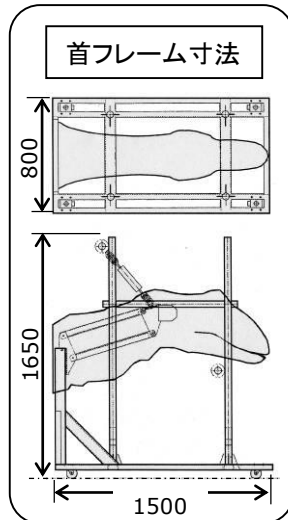

2019.08

恐竜シリーズ

Neovenator

ネオベナートル

THE WORLD OF DINOSAURS

動刻No.	100954
図面No.	486
重量	約 500 kg
必要電源 (単体使用時)	コントロール (AC100V 5A) コンプレッサ (三相三線 200V 3.7kw)
設置搬送条件	・運搬時首/尾取 外し ・アウトリガー脱着 ・首用フレーム有
動き	頭、首 : 上下左右ひねり 体 : 上下左右 口 : 開閉(鳴き声) 眼球 : 左右 瞼 : 開閉 前肢 : 上下 尾 : 左右
付属品	・コントロール(台座内蔵) ・エアコンプレッサあり ・スピーカ、ケーブル、ホース等 ・アウトリガー(4個)
備考	

THE WORLD OF DINOSAURS

動刻No.	100333
図面No.	
重量	約 600 kg
必要電源 (単体使用時)	コントロール (AC100V 5A) コンプレッサ (三相三線 200V3.7kw)
設置運搬条件	・運搬時 首、尾、背 びれ取外し ・アウトリガー脱着 ・首用フレーム有

動き	頭、首	: 上下左右・ひねり
	体	: 上下左右
	尾	: 左右
	前肢	: 開閉
	口	: 開閉(鳴き声)
	瞼	: 開閉
	眼球	: 左右
胸	: 呼吸	