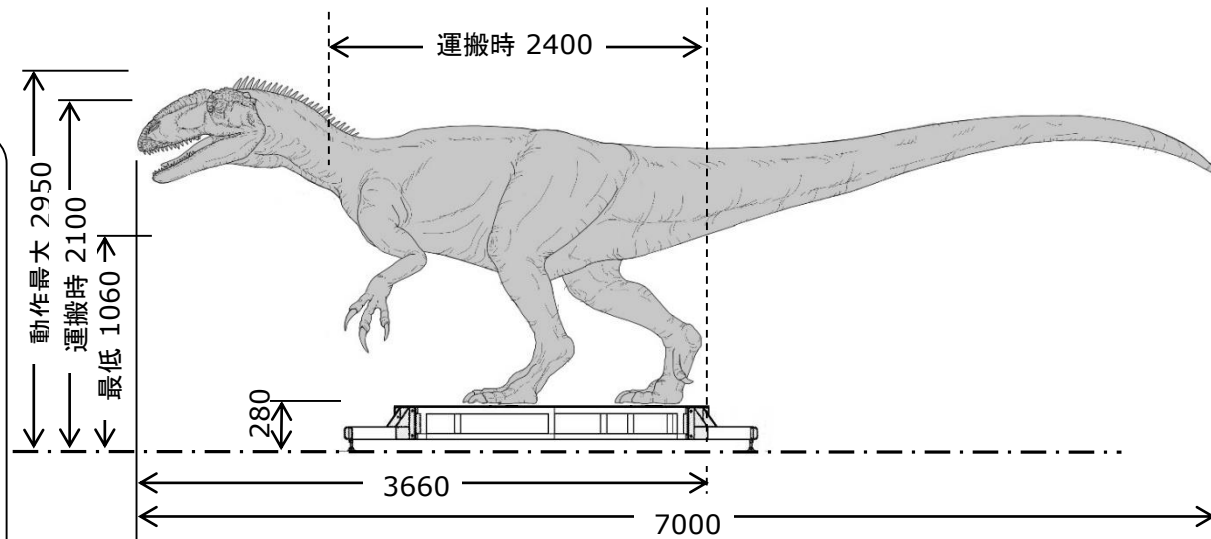

2019.08

恐竜シリーズ

Neovenator

ネオベナートル

THE WORLD OF DINOSAURS

イギリスのワイト島で見つかった、全長約7mの大型獣脚類で、アロサウルスの仲間です。

アロサウルスの仲間の中では大型ですが、華奢な体格だったと考えられています。

白亜紀前期に生息していました。

2019.08

恐竜シリーズ

Neovenator

ネオベナートル

THE WORLD OF DINOSAURS

動刻No.	100954
図面No.	486
重量	約 500 kg
必要電源 (単体使用時)	コントロール (AC100V 5A) コンプレッサ (三相三線 200V 3.7kw)
設置搬送条件	・運搬時首/尾取 外し ・アウトリガー脱着 ・首用フレーム有
動き	頭、首 : 上下左右ひねり 体 : 上下左右 口 : 開閉(鳴き声) 眼球 : 左右 瞼 : 開閉 前肢 : 上下 尾 : 左右
付属品	・コントロール(台座内蔵) ・エアコンプレッサあり ・スピーカ、ケーブル、ホース等 ・アウトリガー(4個)
備考	

THE WORLD OF DINOSAURS

動刻No.	100333
図面No.	
重量	約 600 kg
必要電源 (単体使用時)	コントロール (AC100V 5A) コンプレッサ (三相三線 200V3.7kw)
設置運搬条件	・運搬時 首、尾、背 びれ取外し ・アウトリガー脱着 ・首用フレーム有

動き	頭、首	: 上下左右・ひねり
	体	: 上下左右
	尾	: 左右
	前肢	: 開閉
	口	: 開閉(鳴き声)
	瞼	: 開閉
	眼球	: 左右
胸	: 呼吸	