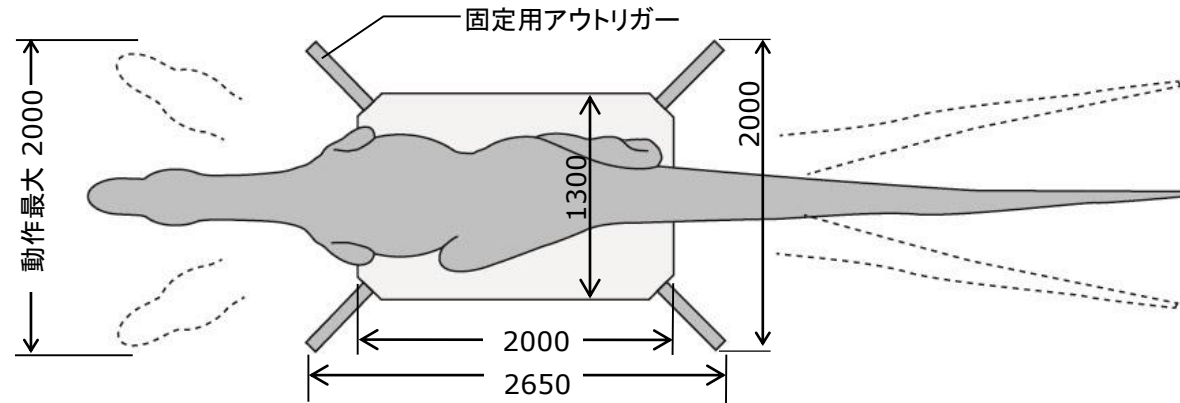

2019.08

恐竜シリーズ

Neovenator

ネオベナートル

THE WORLD OF DINOSAURS

動刻No.	100954
図面No.	486
重量	約 500 kg
必要電源 (単体使用時)	コントロール (AC100V 5A) コンプレッサ (三相三線 200V 3.7kw)
設置搬送条件	・運搬時首/尾取 外し ・アウトリガー脱着 ・首用フレーム有
動き	頭、首 : 上下左右ひねり 体 : 上下左右 口 : 開閉(鳴き声) 眼球 : 左右 瞼 : 開閉 前肢 : 上下 尾 : 左右
付属品	・コントロール(台座内蔵) ・エアコンプレッサあり ・スピーカ、ケーブル、ホース等 ・アウトリガー(4個)
備考	