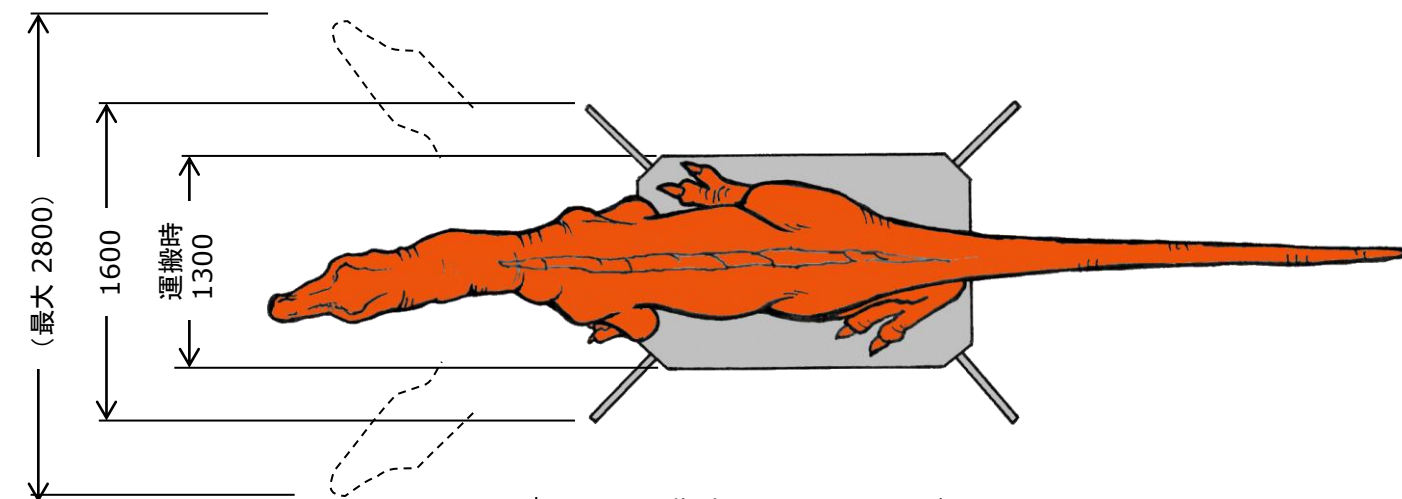

動刻No.	100333
図面No.	
重量	約 600 kg
必要電源 (単体使用時)	コントロール (AC100V 5A) コンプレッサ (三相三線 200V3.7kw)
設置運搬条件	・運搬時 首、尾、背 びれ取外し ・アウトリガー脱着 ・首用フレーム有

動き	頭、首	: 上下左右・ひねり
	体	: 上下左右
	尾	: 左右
	前肢	: 開閉
	口	: 開閉(鳴き声)
	瞼	: 開閉
	眼球	: 左右
胸	: 呼吸	

付属品	・コントロール(台座内蔵) ・エアコンプレッサ ・スピーカ、ケーブル、ホース等 ・アウトリガー

備考	・センサー仕様あり ・インタラクティブ機能あり ・首運搬フレーム寸法 (W800×D1700×H1750)