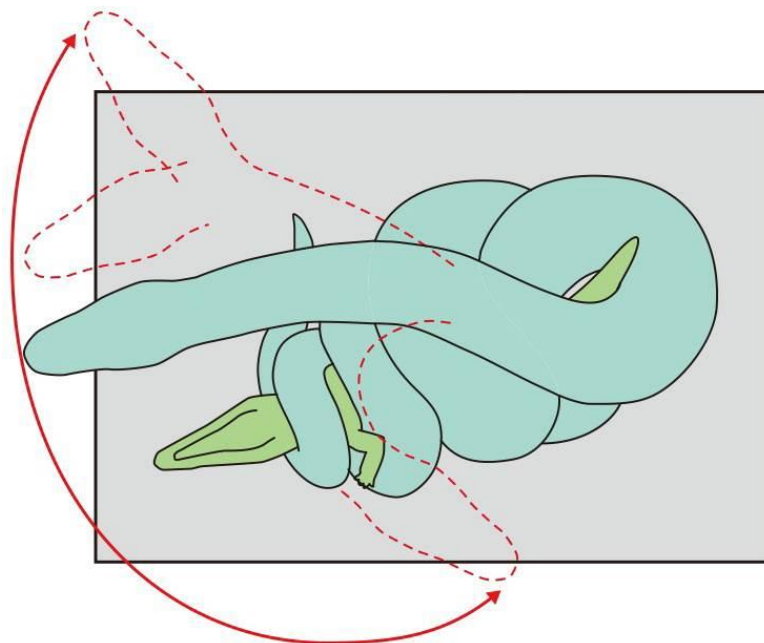

備考	<ul style="list-style-type: none"> <li>・センサー仕様3ヶ所 (天板端から2m)</li> </ul>
----	--

Amazon & Predators

巨大なものは全長10mもの長さになるというアナコンダは、世界最大のヘビとされています。

アナコンダは獲物を見つけるとまず噛みつき、それから長い体を巻きつけて締め上げ、獲物を窒息させてから丸ごと飲み込みます。

獰猛なワニ、メガネカイマンとの対決シーンを再現しました。体を締められて苦しむメガネカイマン。

そして大迫力のアナコンダが、獲物をとられまいと首を左右に動かし、大きな口を開けて威嚇をします。

Amazon & Predators

動刻No.	100788
図面No.	
重量	約 200 kg
必要電源 (単体使用時)	<ul style="list-style-type: none"> <li>・コントロール (AC100V 5A)</li> <li>・コンプレッサ (3.7kw)</li> </ul>
設置搬送条件	<ul style="list-style-type: none"> <li>・運搬時2分割</li> <li>・運搬用フレーム使用(首用)</li> </ul>

動き	【アナコンダ】
	頭 :左右 口 :開閉 首 :上下/左右/ 尾 :左右
付属品	【ワニ】
	頭 :左右

備考	<ul style="list-style-type: none"> <li>・BGMあり</li> <li>・ベース上面は地面造作あり</li> </ul>
----	---

Amazon & Predators

世界最大のカブトムシとして知られているヘラクレスオオカブトムシ。

このヘラクレスオオカブトムシの大型模型と、綱引で力比べをして遊べます。