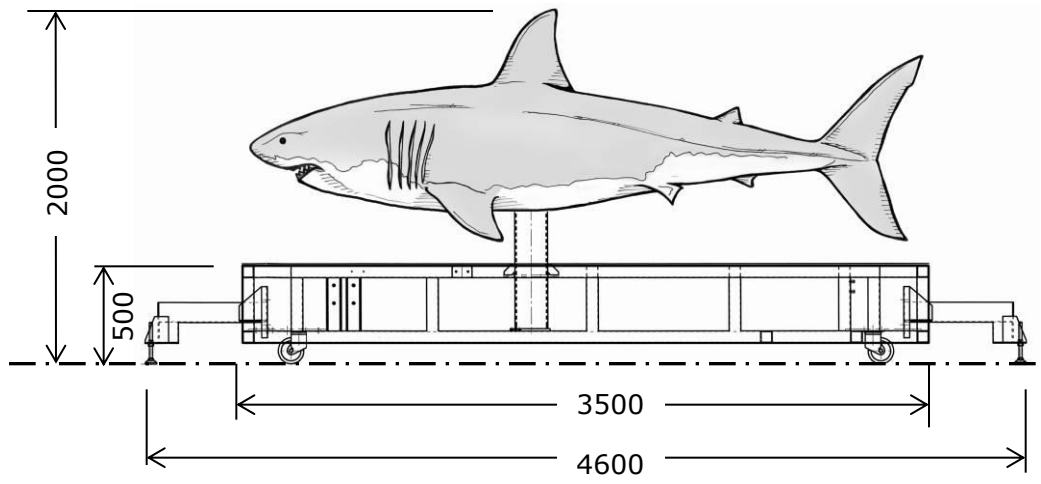

海の王者らしく、優雅に泳ぎながらも、人が近づくと突然大きな口を開けて、特徴的な歯をむき出し、襲いかかります。

Predators

動刻No.	3796
図面No.	1024
重量	約 810 kg
必要電源 (単体使用時)	<ul style="list-style-type: none"> <li>・コントロール (AC100V 5A)</li> <li>・コンプレッサ (三相三線200V 3.7kw)</li> </ul>
設置搬送条件	<ul style="list-style-type: none"> <li>・4tゲート車の場合 人員10名以上か、リフトが必要</li> <li>・運搬用フレーム 使用</li> </ul>

動き	体 : 左右振り/左大振り 頭 : 上下(攻撃) 口 : 開閉 歯 : むき出し
----	---

付属品	<ul style="list-style-type: none"> <li>・エアコンプレッサ</li> <li>・スピーカ、ケーブル、ホース等 一式</li> <li>・アウトリガー(13kg×4本)</li> </ul>
-----	---

備考	<ul style="list-style-type: none"> <li>・操作パネル用運搬箱サイズ (W1200×D890×H1121)</li> <li>・コントロール内蔵</li> </ul>
----	---

Amazon & Predators

運搬時寸法

獲物を素早く弱らせ、溶かして食べるための毒を持つ、毒クモ。

幼体のうちは、主に昆虫などを食べますが、大型の個体になるとヘビ、ネズミ、トカゲなども食べます。

センサーに感知されると、タランチュラが飛び掛るように手脚を広げて威嚇してきます。

Amazon & Predators

動刻No.	3795
図面No.	1026
重量	約 350 kg
必要電源 (単体使用時)	<ul style="list-style-type: none"> <li>・コントロール (AC100V 5A)</li> <li>・コンプレッサ (三相三線200V 3.7kw)</li> </ul>
設置搬送条件	<ul style="list-style-type: none"> <li>・運搬時天板取外し</li> <li>・運搬用フレーム使用</li> </ul>