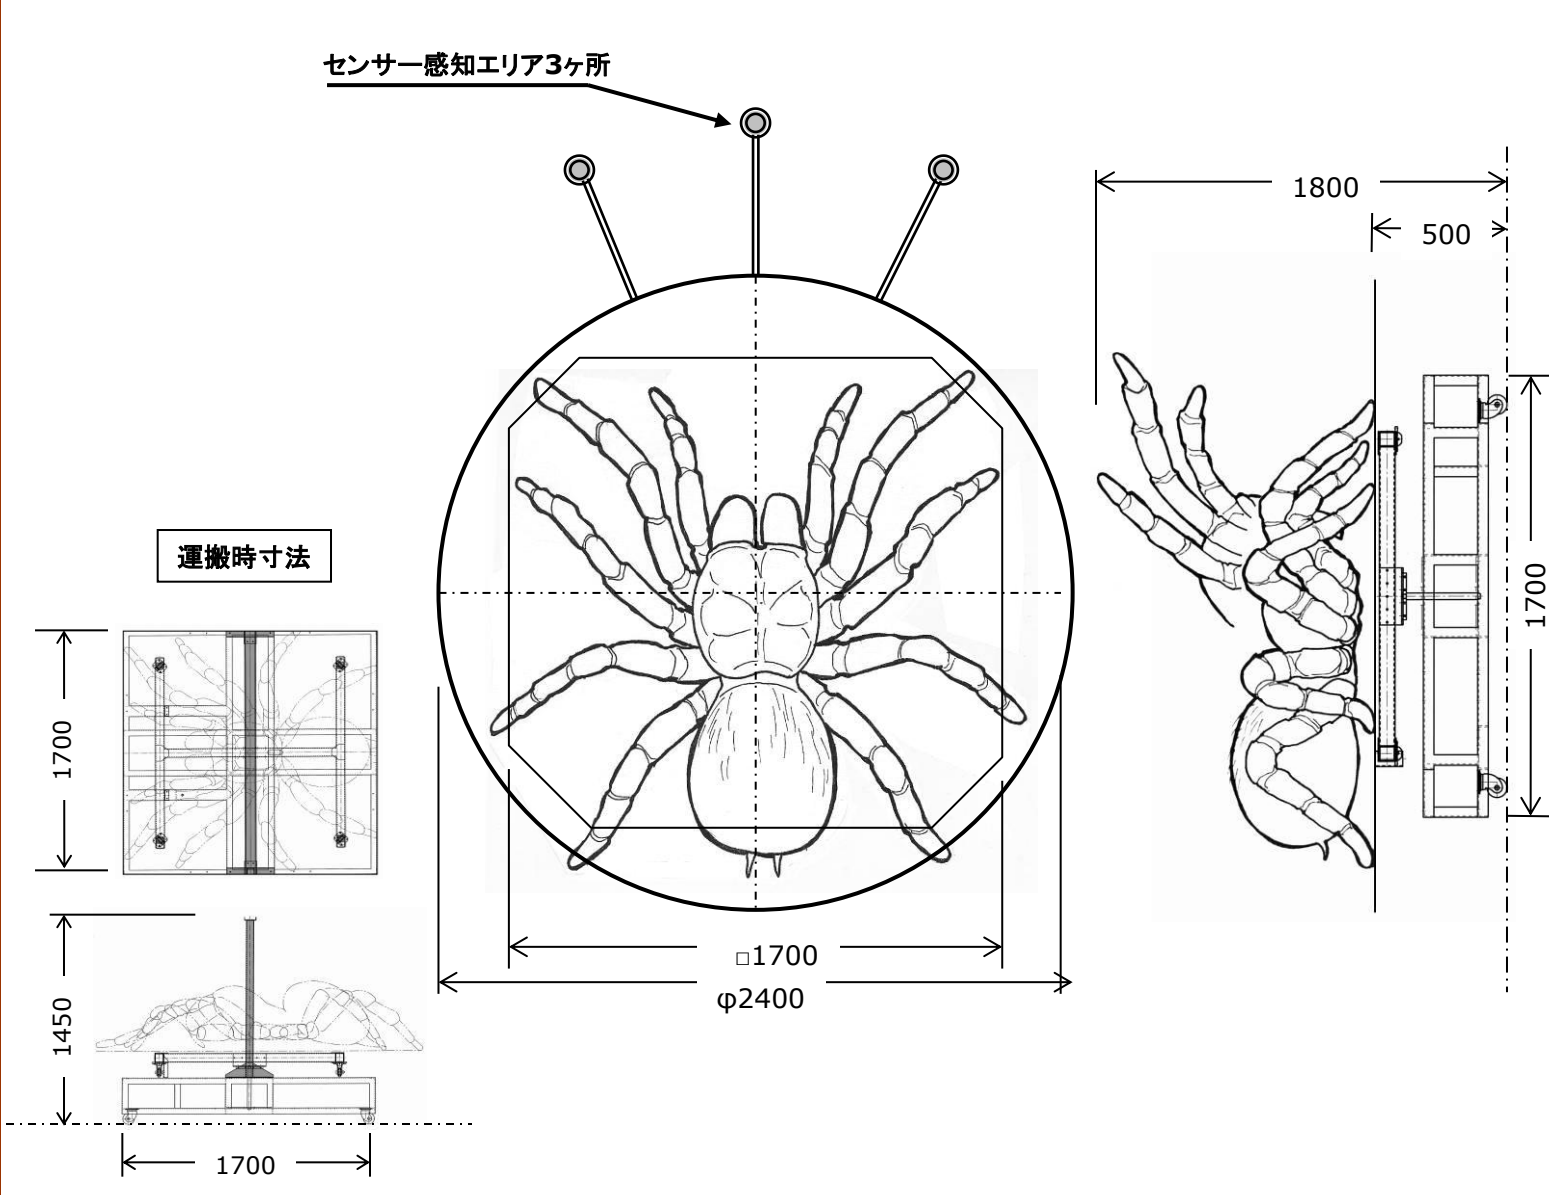

Amazon & Predators

運搬時寸法

獲物を素早く弱らせ、溶かして食べるための毒を持つ、毒クモ。

幼体のうちは、主に昆虫などを食べますが、大型の個体になるとヘビ、ネズミ、トカゲなども食べます。

センサーに感知されると、タランチュラが飛び掛るように手脚を広げて威嚇してきます。

Amazon & Predators

動刻No.	3795
図面No.	1026
重量	約 350 kg
必要電源 (単体使用時)	<ul style="list-style-type: none"> <li>・コントロール (AC100V 5A)</li> <li>・コンプレッサ (三相三線200V 3.7kw)</li> </ul>
設置搬送条件	<ul style="list-style-type: none"> <li>・運搬時天板取外し</li> <li>・運搬用フレーム使用</li> </ul>

動き	ターンテーブル : 回転 体 : 上下 上あご : 上下 触肢 : 振り上げ
----	---

付属品	<ul style="list-style-type: none"> <li>・エアコンプレッサ</li> <li>・コントロール (W665×D525×H215/18kg)</li> <li>・スピーカ、ケーブル、ホース等一式</li> <li>・天板2枚(各25kg)</li> <li>・フレーム隠し用地面 3個</li> </ul>
-----	--

備考	<ul style="list-style-type: none"> <li>・センサー仕様3ヶ所 (天板端から2m)</li> </ul>
----	--

Amazon & Predators

巨大なものは全長10mもの長さになるというアナコンダは、世界最大のヘビとされています。

アナコンダは獲物を見つけるとまず噛みつき、それから長い体を巻きつけて締め上げ、獲物を窒息させてから丸ごと飲み込みます。