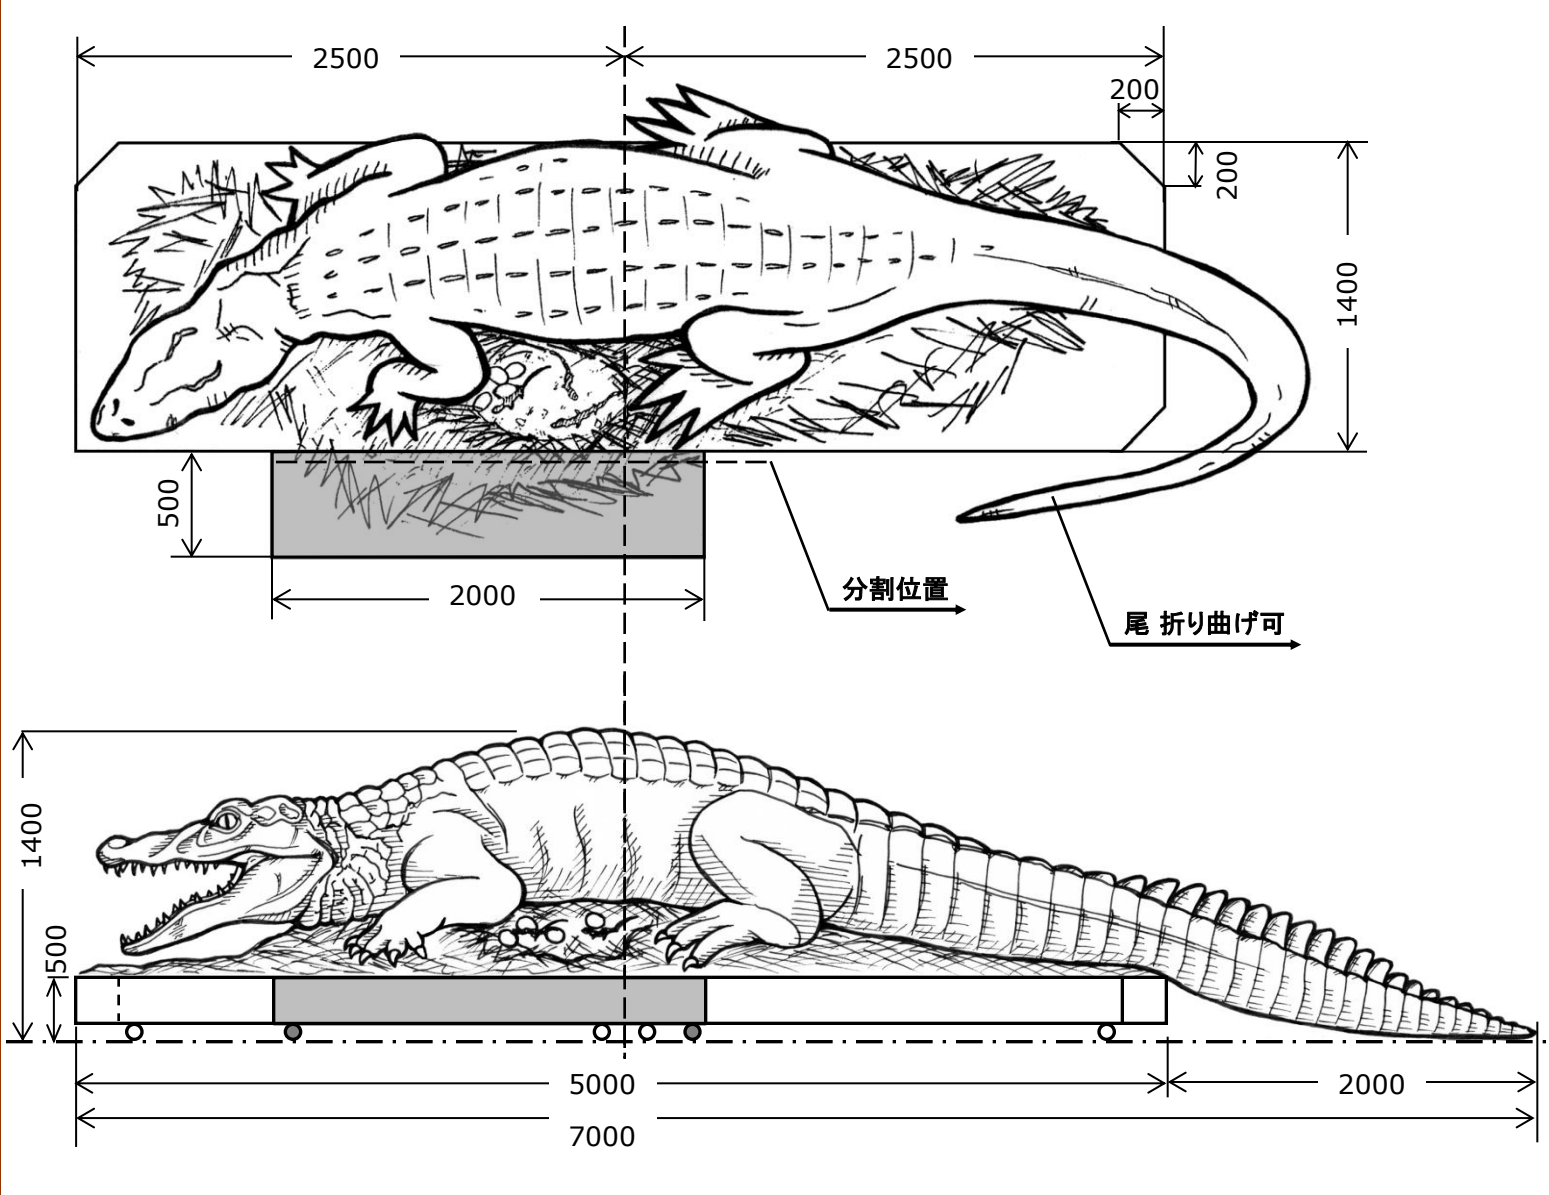

動刻No.	3681
図面No.	
重量	約 300 kg
必要電源 (単体使用時)	・コントロール (AC100V 5A) ・コンプレッサ (AC100V0.75kw)
設置搬送条件	・運搬時3分割

動き	【親】
	頭 : 左右 口 : 開閉(鳴き声) 体 : 上下左右
付属品	【巣の中の子】
	口 : 開閉 体 : 前後

備考	・エアコンプレッサ ・スピーカ、ケーブル、ホース等一式

Amazon & Predators