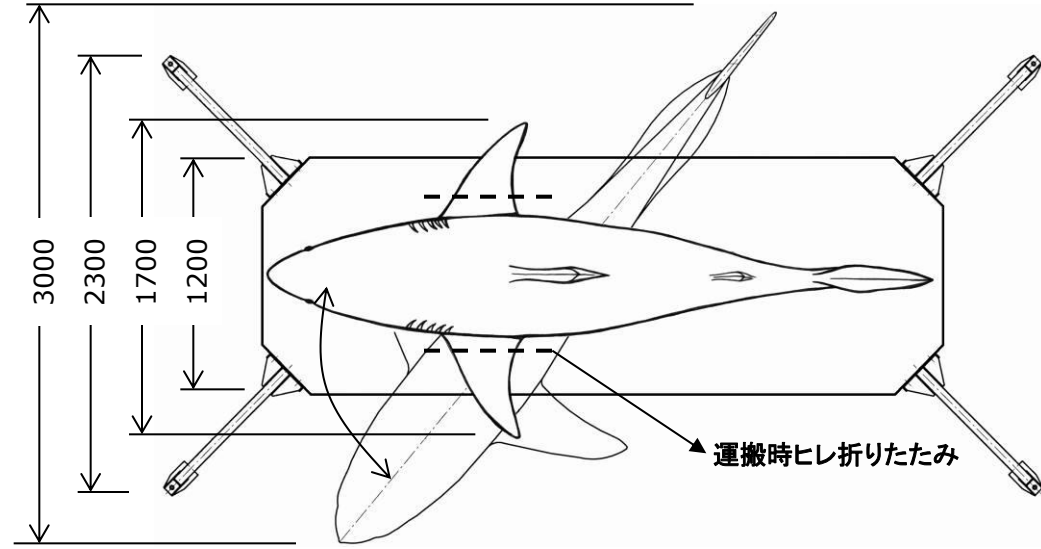

動刻No.	3796
図面No.	1024
重量	約 810 kg
必要電源 (単体使用時)	・コントロール (AC100V 5A) ・コンプレッサ (三相三線200V 3.7kw)
設置搬送条件	・4tゲート車の場合 人員10名以上か、リフトが必要 ・運搬用フレーム 使用

動き	体 : 左右振り/左大振り 頭 : 上下(攻撃) 口 : 開閉 歯 : むき出し

付属品	・エアコンプレッサ ・スピーカ、ケーブル、ホース等 一式 ・アウトリガー(13kg×4本)

備考	・操作パネル用運搬箱サイズ (W1200×D890×H1121) ・コントロール内蔵

Amazon & Predators