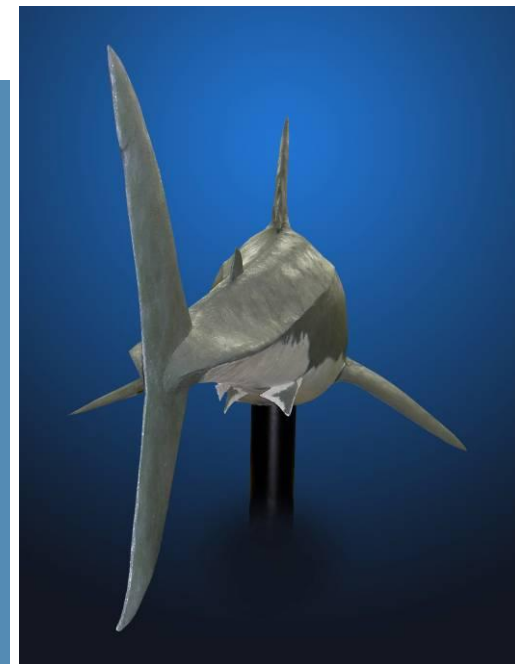

巣を守るために、大きな口を開けて威嚇する親のクロカイマンです。

巣をつくり、子どもが卵からかえるまで大切に温めているという、爬虫類では珍しい生態を再現しています。

Amazon & Predators

動刻No.	3681
図面No.	
重量	約 300 kg
必要電源 (単体使用時)	・コントロール (AC100V 5A) ・コンプレッサ (AC100V0.75kw)
設置搬送条件	・運搬時3分割

動き	【親】
	頭 : 左右 口 : 開閉(鳴き声) 体 : 上下左右
付属品	【巣の中の子】
	口 : 開閉 体 : 前後

Amazon & Predators

カメレオンは、その独特の風貌、体表の色の変化、広範囲の視界を確保する目、体長の1.5倍にまで伸びる舌、長く自由に動かすことができる尾など、樹上でのみ生活するのに適応した構造をしています。

その特徴である目の動きと伸びる舌を観察することができます。

Amazon & Predators

動刻No.	3794
図面No.	1022
重量	本体370kg
必要電源 (単体使用時)	・コントロール (AC100V 5A) ・コンプレッサ (三相三線200V 3.7kw)
設置搬送条件	

動き	口 : 開閉 左前脚 : 前後 舌 : 前後 目 : 上下左右
----	--

付属品	・エアコンプレッサ ・スピーカ、ケーブル、ホース等 一式
-----	------------------------------------

備考	・コントロール内蔵
----	-----------

Amazon & Predators

ホオジロザメは全長4~6mになる世界最大の肉食魚で、7m以上の個体の報告もあります。高速度遊泳に適した体型を備え、尾びれが上下ほぼ同大の半月形で、歯は幅広い三角形で、まわりにギザギザ(鋸歯)があるのが特徴です。動物が発する磁力を感知する能力を用いて獲物を探し出し、あごにそなえた強力な筋肉と特徴的な歯で、オットセイやゾウアザラシなどの肉を簡単に食いちぎります。「人食いザメ」として恐れられています。人間を狙って襲ったという証拠はなく、むしろアザラシやオットセイなどの海生哺乳類と間違えて襲うと言われています。

海の王者らしく、優雅に泳ぎながらも、人が近づくと突然大きな口を開けて、特徴的な歯をむき出し、襲いかかります。

Predators

動刻No.	3796
図面No.	1024
重量	約 810 kg
必要電源 (単体使用時)	<ul style="list-style-type: none"> <li>・コントロール (AC100V 5A)</li> <li>・コンプレッサ (三相三線200V 3.7kw)</li> </ul>
設置搬送条件	<ul style="list-style-type: none"> <li>・4tゲート車の場合 人員10名以上か、リフトが必要</li> <li>・運搬用フレーム 使用</li> </ul>