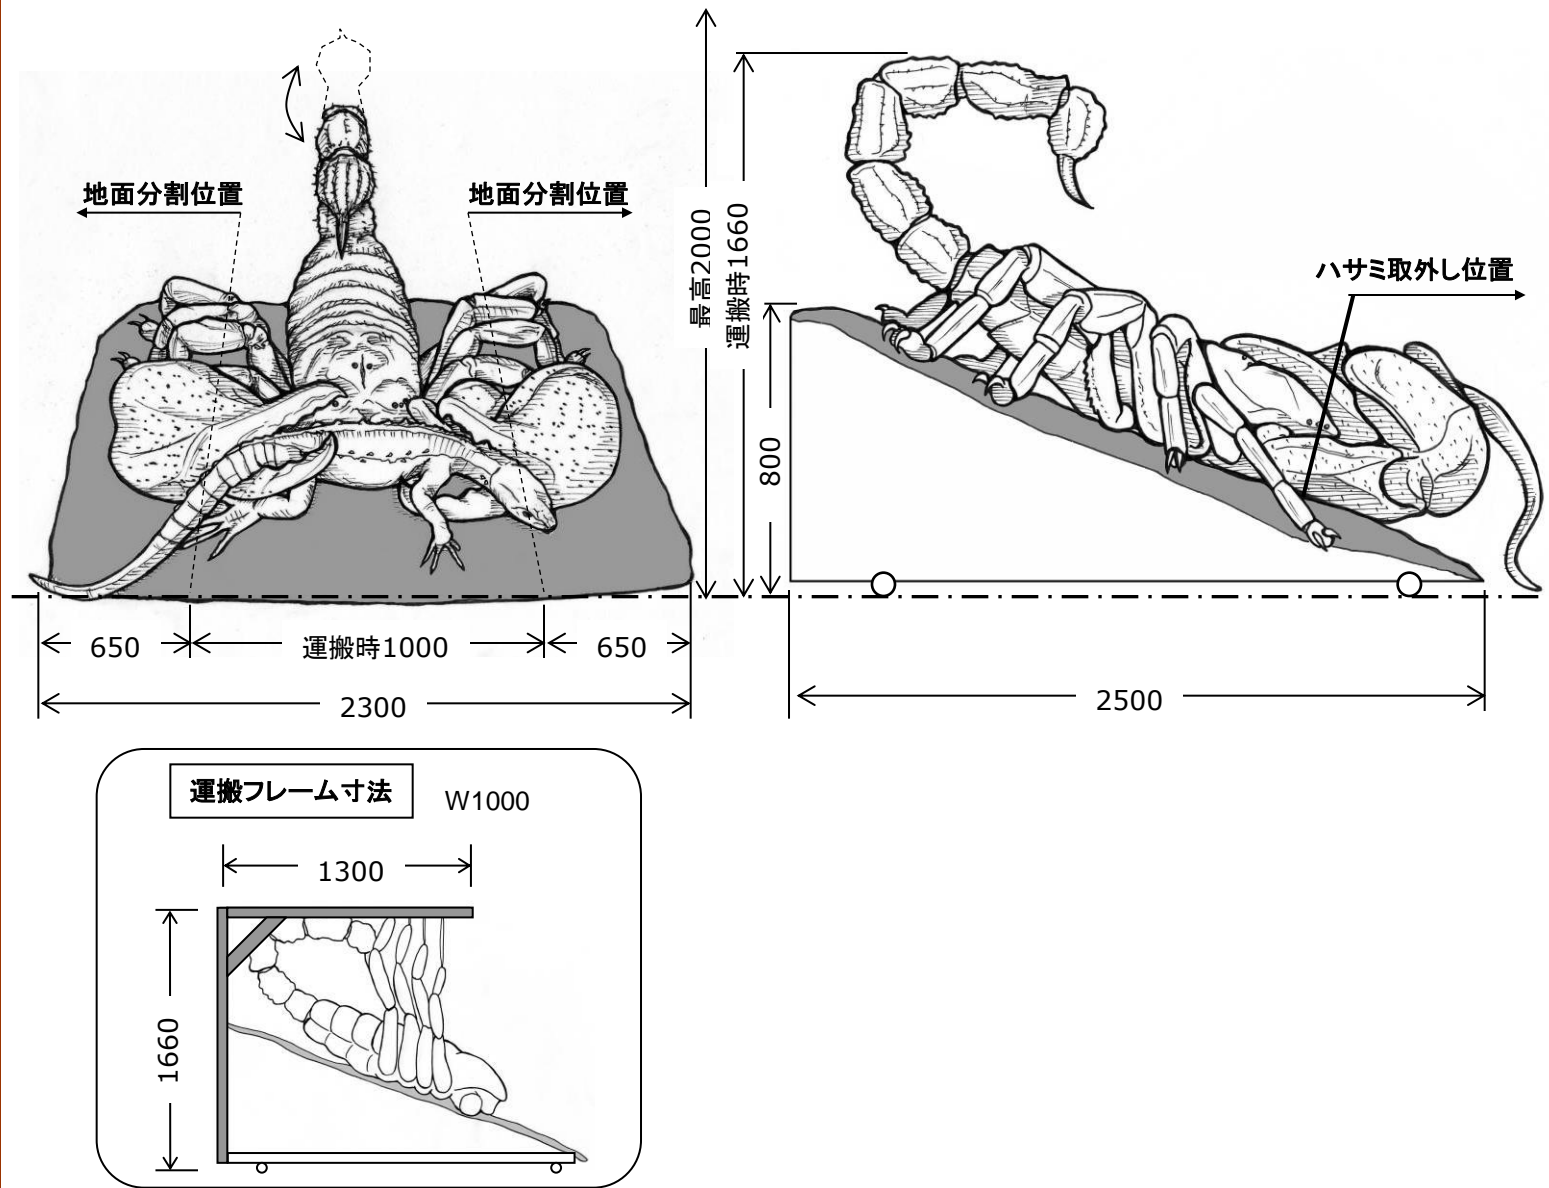

巣を守るために、大きな口を開けて威嚇する親のクロカイマンです。

巣をつくり、子どもが卵からかえるまで大切に温めているという、爬虫類では珍しい生態を再現しています。

Amazon & Predators

動刻No.	3681
図面No.	
重量	約 300 kg
必要電源 (単体使用時)	・コントロール (AC100V 5A) ・コンプレッサ (AC100V0.75kw)
設置搬送条件	・運搬時3分割

動き	【親】
	頭 : 左右 口 : 開閉(鳴き声) 体 : 上下左右
付属品	【巣の中の子】
	口 : 開閉 体 : 前後

備考	・エアコンプレッサ ・スピーカ、ケーブル、ホース等一式
----	--------------------------------

Amazon & Predators

巨大なハサミを使って獲物のトカゲをがっしりとつかむ巨大なサソリ。  
逃げられない獲物は、毒針の一刺しをただ待つことしかできません。

サソリはおもに夜行性で、温かい気候を好みます。歩くための脚が四対あることでもわかるように、クモの仲間ではありません。

Amazon & Predators

カメレオンは、その独特の風貌、体表の色の変化、広範囲の視界を確保する目、体長の1.5倍にまで伸びる舌、長く自由に動かすことができる尾など、樹上でのみ生活するのに適応した構造をしています。

その特徴である目の動きと伸びる舌を観察することができます。

Amazon & Predators

動刻No.	3794
図面No.	1022
重量	本体370kg
必要電源 (単体使用時)	・コントロール (AC100V 5A) ・コンプレッサ (三相三線200V 3.7kw)
設置搬送条件	

動き	口 : 開閉 左前脚 : 前後 舌 : 前後 目 : 上下左右
----	--

付属品	・エアコンプレッサ ・スピーカ、ケーブル、ホース等 一式
-----	------------------------------------

備考	・コントロール内蔵
----	-----------

Amazon & Predators

ホオジロザメは全長4~6mになる世界最大の肉食魚で、7m以上の個体の報告もあります。高速度遊泳に適した体型を備え、尾びれが上下ほぼ同大の半月形で、歯は幅広い三角形で、まわりにギザギザ(鋸歯)があるのが特徴です。動物が発する磁力を感知する能力を用いて獲物を探し出し、あごにそなえた強力な筋肉と特徴的な歯で、オットセイやゾウアザラシなどの肉を簡単に食いちぎります。「人食いザメ」として恐れられています。人間を狙って襲ったという証拠はなく、むしろアザラシやオットセイなどの海生哺乳類と間違えて襲うと言われています。