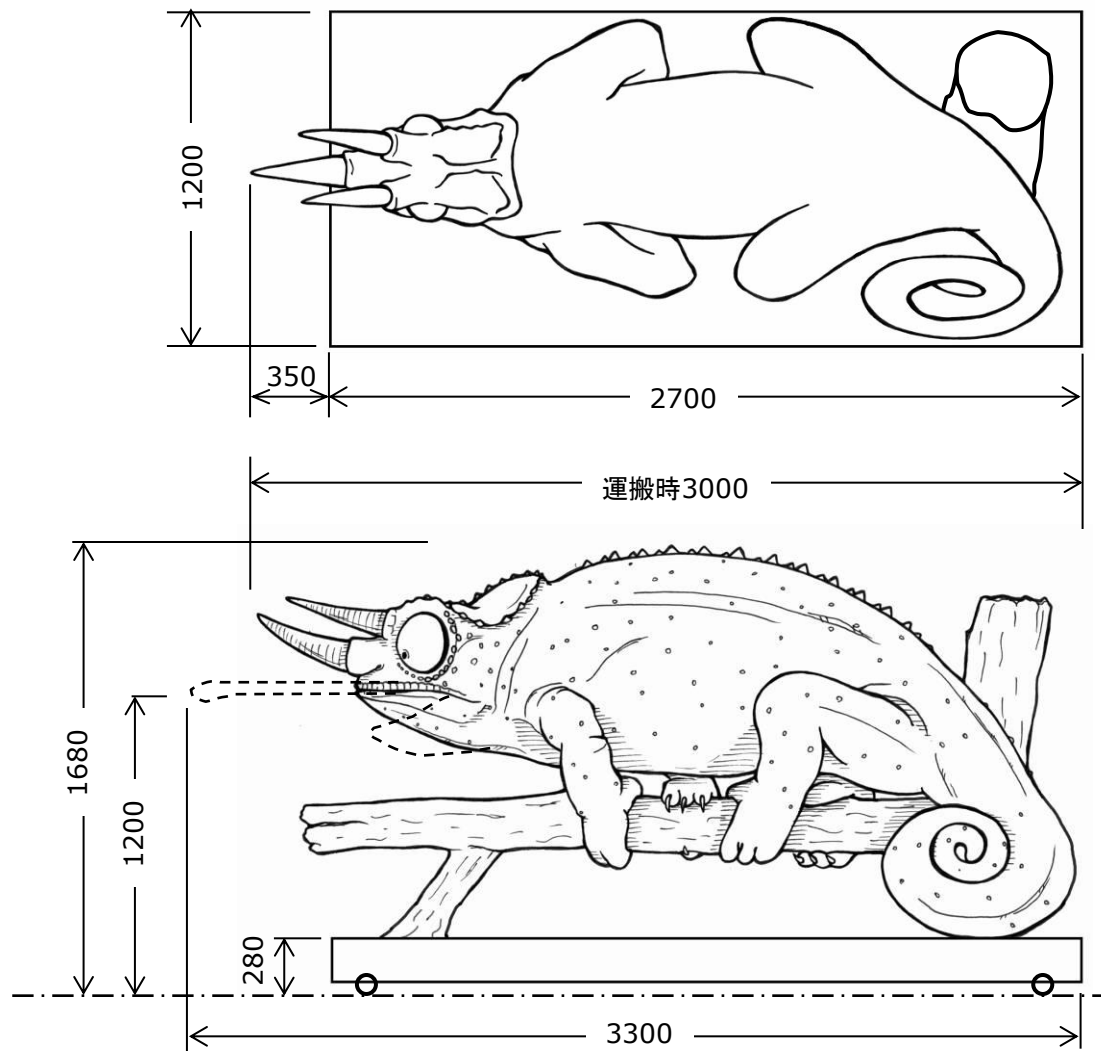

巣を守るために、大きな口を開けて威嚇する親のクロカイマンです。

巣をつくり、子どもが卵からかえるまで大切に温めているという、爬虫類では珍しい生態を再現しています。

Amazon & Predators

動刻No.	3681
図面No.	
重量	約 300 kg
必要電源 (単体使用時)	・コントロール (AC100V 5A) ・コンプレッサ (AC100V0.75kw)
設置搬送条件	・運搬時3分割

動き	【親】
	頭 : 左右 口 : 開閉(鳴き声) 体 : 上下左右
付属品	【巣の中の子】
	口 : 開閉 体 : 前後

Amazon & Predators

カメレオンは、その独特の風貌、体表の色の変化、広範囲の視界を確保する目、体長の1.5倍にまで伸びる舌、長く自由に動かすことができる尾など、樹上でのみ生活するのに適応した構造をしています。

その特徴である目の動きと伸びる舌を観察することができます。

Amazon & Predators

動刻No.	3794
図面No.	1022
重量	本体370kg
必要電源 (単体使用時)	・コントロール (AC100V 5A) ・コンプレッサ (三相三線200V 3.7kw)
設置搬送条件	

動き	口 : 開閉 左前脚 : 前後 舌 : 前後 目 : 上下左右
----	--

付属品	・エアコンプレッサ ・スピーカ、ケーブル、ホース等 一式
-----	------------------------------------

備考	・コントロール内蔵
----	-----------

Amazon & Predators

ホオジロザメは全長4~6mになる世界最大の肉食魚で、7m以上の個体の報告もあります。高速度遊泳に適した体型を備え、尾びれが上下ほぼ同大の半月形で、歯は幅広い三角形で、まわりにギザギザ(鋸歯)があるのが特徴です。動物が発する磁力を感知する能力を用いて獲物を探し出し、あごにそなえた強力な筋肉と特徴的な歯で、オットセイやゾウアザラシなどの肉を簡単に食いちぎります。「人食いザメ」として恐れられています。人間を狙って襲ったという証拠はなく、むしろアザラシやオットセイなどの海生哺乳類と間違えて襲うと言われています。