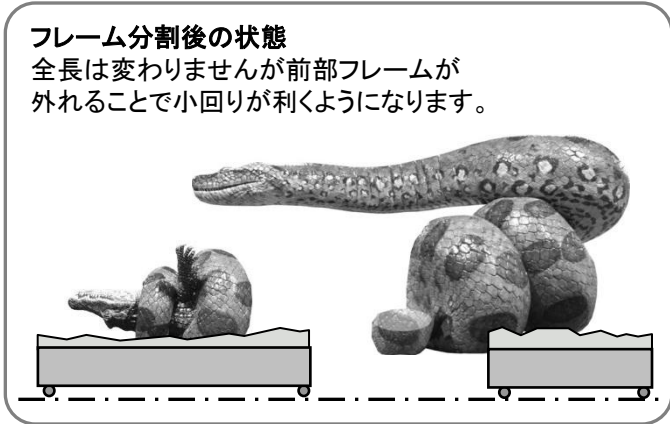

備考	<ul style="list-style-type: none"> <li>・センサー仕様3ヶ所 (天板端から2m)</li> </ul>
----	--

Amazon & Predators

巨大なものは全長10mもの長さになるというアナコンダは、世界最大のヘビとされています。

アナコンダは獲物を見つけるとまず噛みつき、それから長い体を巻きつけて締め上げ、獲物を窒息させてから丸ごと飲み込みます。

獰猛なワニ、メガネカイマンとの対決シーンを再現しました。体を締められて苦しむメガネカイマン。

そして大迫力のアナコンダが、獲物をとられまいと首を左右に動かし、大きな口を開けて威嚇をします。

Amazon & Predators

動刻No.	100788
図面No.	
重量	約 200 kg
必要電源 (単体使用時)	<ul style="list-style-type: none"> <li>・コントロール (AC100V 5A)</li> <li>・コンプレッサ (3.7kw)</li> </ul>
設置搬送条件	<ul style="list-style-type: none"> <li>・運搬時2分割</li> <li>・運搬用フレーム使用(首用)</li> </ul>

動き	【アナコンダ】
	頭 :左右 口 :開閉 首 :上下/左右/ 尾 :左右
付属品	【ワニ】
	頭 :左右

備考	<ul style="list-style-type: none"> <li>・BGMあり</li> <li>・ベース上面は地面造作あり</li> </ul>
----	---

Amazon & Predators

世界最大のカブトムシとして知られているヘラクレスオオカブトムシ。

このヘラクレスオオカブトムシの大型模型と、綱引で力比べをして遊べます。