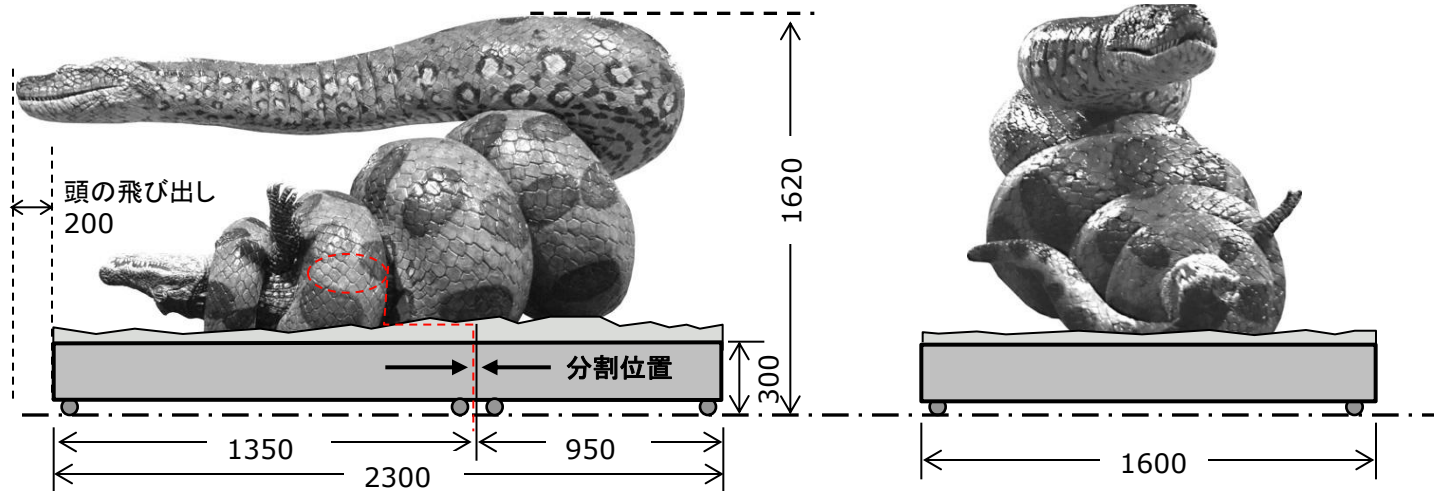

備考	<ul style="list-style-type: none"> <li>・センサー仕様3ヶ所 (天板端から2m)</li> </ul>
----	--

Amazon & Predators

巨大なものは全長10mもの長さになるというアナコンダは、世界最大のヘビとされています。

アナコンダは獲物を見つけるとまず噛みつき、それから長い体を巻きつけて締め上げ、獲物を窒息させてから丸ごと飲み込みます。

獰猛なワニ、メガネカイマンとの対決シーンを再現しました。体を締められて苦しむメガネカイマン。

そして大迫力のアナコンダが、獲物をとられまいと首を左右に動かし、大きな口を開けて威嚇をします。

Amazon & Predators

動刻No.	100788
図面No.	
重量	約 200 kg
必要電源 (単体使用時)	<ul style="list-style-type: none"> <li>・コントロール (AC100V 5A)</li> <li>・コンプレッサ (3.7kw)</li> </ul>
設置搬送条件	<ul style="list-style-type: none"> <li>・運搬時2分割</li> <li>・運搬用フレーム使用(首用)</li> </ul>

動き	【アナコンダ】
	頭 :左右 口 :開閉 首 :上下/左右/ 尾 :左右
付属品	【ワニ】
	頭 :左右

備考	<ul style="list-style-type: none"> <li>・BGMあり</li> <li>・ベース上面は地面造作あり</li> </ul>
----	---

Amazon & Predators

世界最大のカブトムシとして知られているヘラクレスオオカブトムシ。

このヘラクレスオオカブトムシの大型模型と、綱引で力比べをして遊べます。