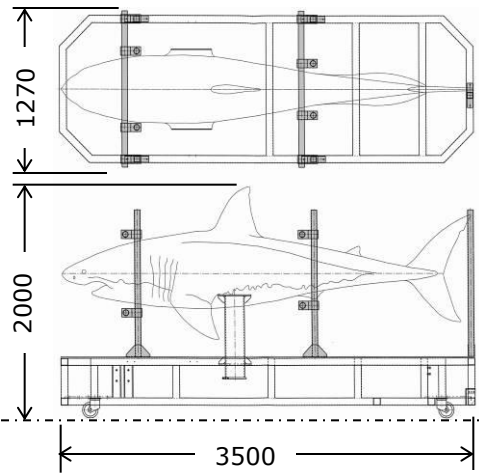

動き	体 : 左右振り/左大振り 頭 : 上下(攻撃) 口 : 開閉 歯 : むき出し
----	---

付属品	<ul style="list-style-type: none"> <li>・エアコンプレッサ</li> <li>・スピーカ、ケーブル、ホース等 一式</li> <li>・アウトリガー(13kg×4本)</li> </ul>
-----	---

備考	<ul style="list-style-type: none"> <li>・操作パネル用運搬箱サイズ (W1200×D890×H1121)</li> <li>・コントロール内蔵</li> </ul>
----	---

Amazon & Predators

運搬時寸法

獲物を素早く弱らせ、溶かして食べるための毒を持つ、毒クモ。

幼体のうちは、主に昆虫などを食べますが、大型の個体になるとヘビ、ネズミ、トカゲなども食べます。

センサーに感知されると、タランチュラが飛び掛るように手脚を広げて威嚇してきます。

Amazon & Predators

動刻No.	3795
図面No.	1026
重量	約 350 kg
必要電源 (単体使用時)	<ul style="list-style-type: none"> <li>・コントロール (AC100V 5A)</li> <li>・コンプレッサ (三相三線200V 3.7kw)</li> </ul>
設置搬送条件	<ul style="list-style-type: none"> <li>・運搬時天板取外し</li> <li>・運搬用フレーム使用</li> </ul>