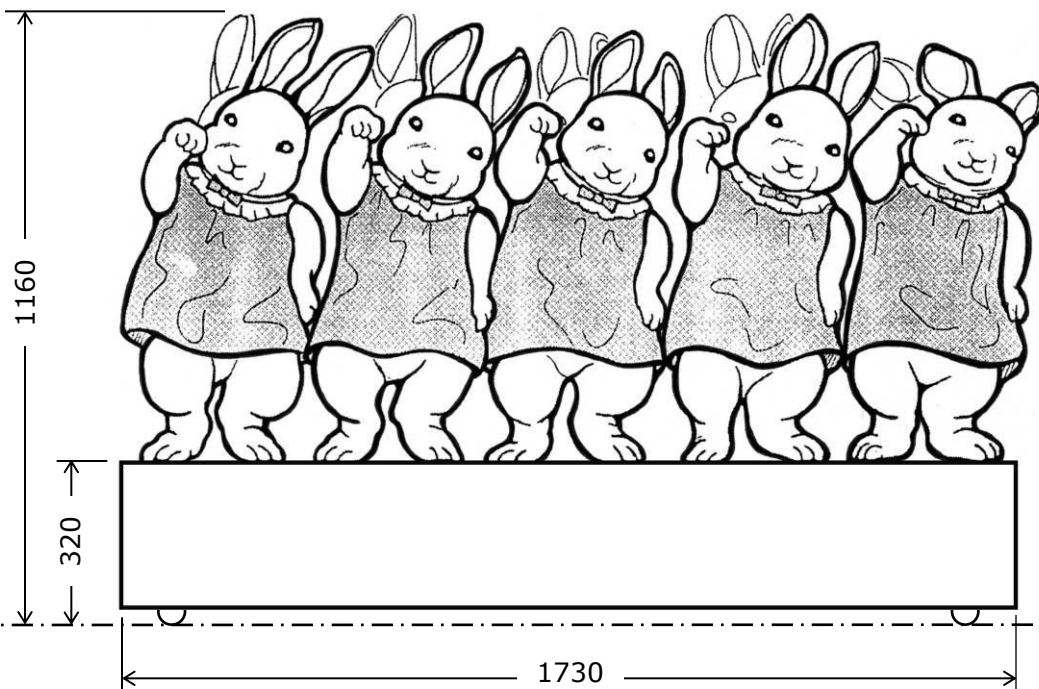

動刻No.	1207
図面No.	235
重量	約 75 kg
必要電源 (単体使用時)	・コントロール (AC100V 5A) ・コンプレッサー (AC100V0.75kw)
設置搬送条件	

動き
頭 : 左右
体 : 左右/回転
口 : 開閉
右足 : 上下

付属品

- ・エアーコンプレッサー
- ・コントロールボックス
- ・スピーカ、ケーブル、ホース等一式

備考
【通常音楽】
①うさぎのダンス (0'56)
②うさぎとカメ (1'25)
③犬のおまわりさん・ぞうさん・やぎの郵便やメドレー (2'19)
【クリスマス音楽】
①赤鼻のトナカイ (1'41)
②ジングルベル (0'55)
(音楽変更不可)

MUSIC SERIES