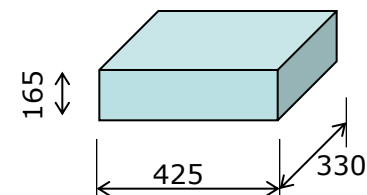

コントロールボックス