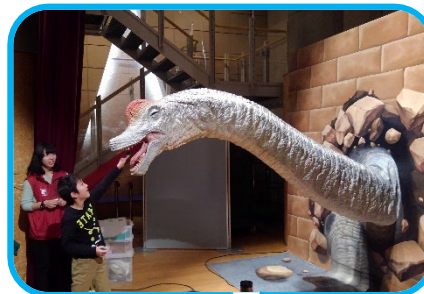

参考レイアウト

約150m² (約46坪)

餌やりブラキオサウルス

頭を近づけてくる恐竜に
餌をあげてみよう！
背景はトリックアートなので
写真映えもバッチリ！
〔最高位3.2m (低く調整可) 〕
〔バックパネル 幅3m〕

ティラノサウルス

ティラノサウルスに大接近！
顔の前に立つと「鼻息」を吹き
かけられる超体感に大興奮！
撮影スポットも充実。
〔体長5.5m〕

トリケラトプス

ティラノサウルスとの夢のVSシーンを再現！闘うカッコイイ姿がスゴイ！
〔体長4.5m〕

センターコートなどの開放的な
イベントスペースでの開催を想定。

催し物会場などの仕切られた空間
に合わせて、配置や導線を自由に
アレンジできます。

展示の一部を参加費制にできます。
全体を有料催事にもできます。

乗り物パラサウロロフス

動いて鳴く恐竜に乗る！夢の体験。
鞍や手すり完備で小さなお子様でも
安全に楽しめます。二人まで可。
〔体長3m〕

ワークショップ

例：15m² (4.5坪) 定員8人

大人気 ワークショップのご提案