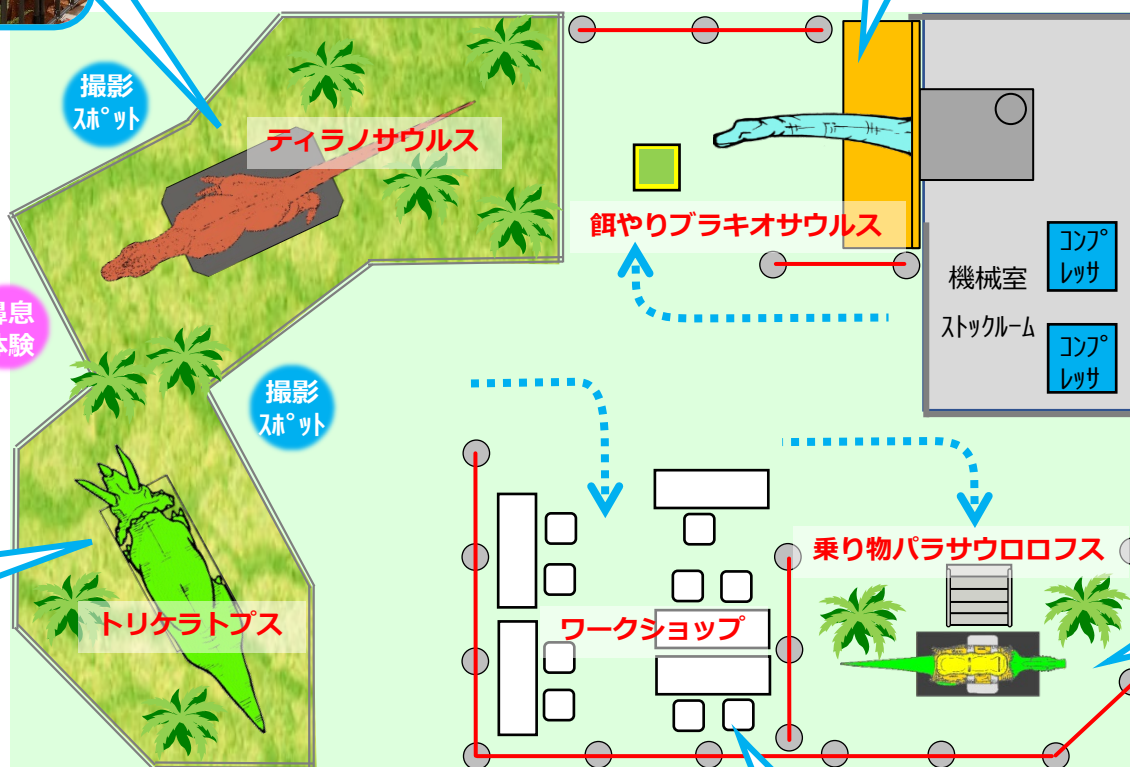

参考レイアウト

約150m² (約46坪)

餌やりブラキオサウルス

頭を近づけてくる恐竜に
餌をあげてみよう！
背景はトリックアートなので
写真映えもバッチリ！
〔最高位3.2m (低く調整可) 〕
〔バックパネル 幅3m〕

ティラノサウルス

ティラノサウルスに大接近！
顔の前に立つと「鼻息」を吹き
かけられる超体感に大興奮！
撮影スポットも充実。
〔体長5.5m〕

トリケラトプス

ティラノサウルスとの夢のVSシーンを再現！闘うカッコイイ姿がスゴイ！
〔体長4.5m〕

センターコートなどの開放的な
イベントスペースでの開催を想定。

催し物会場などの仕切られた空間
に合わせて、配置や導線を自由に
アレンジできます。

展示の一部を参加費制にできます。
全体を有料催事にもできます。

乗り物パラサウロロフス

動いて鳴く恐竜に乗る！夢の体験。
鞍や手すり完備で小さなお子様でも
安全に楽しめます。二人まで可。
〔体長3m〕

ワークショップ

例：15m² (4.5坪) 定員8人

大人気 ワークショップのご提案