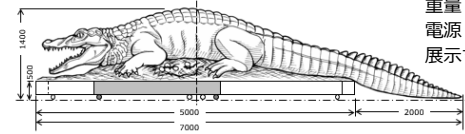

セットでお得！ミニパッケージ

5日間まではこの価格！（運送費・設営撤去費含む）

遊べるアマゾンセット

東京都内 ~~960,000円~~ **900,000円**~ 税別

アナコンダ ロボット

【動作仕様】

- 頭：左右
- 口：開閉
- 首：上下 左右
- 尾：左右
- ワニ：頭 左右

重量：約200kg
 電源：AC100V 5A
 本体寸法：W1600
 D2300
 H1620

ヘラクレスオオカブト と綱引き

【動作仕様】

綱を引いた力の強さに応じて、電光表示板に成績が表示される。

重量：約100kg
 電源：AC100V 5A
 展示寸法：W4100
 D1000
 H1520
 運搬寸法：台座2分割
 W1810

クロカイマン ロボット

【動作仕様】

- 頭：左右
- 口：開閉（鳴き声）
- 体：上下 左右
- 〔巣の中の子ども〕
- 口：開閉
- 体：前後

重量：約300kg
 電源：定格5A/最大15A
 展示寸法：W7000(最大)
 D1900
 H1400

運搬寸法：3分割 W2500