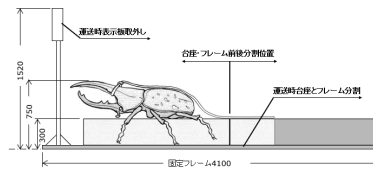

セットでお得！ミニパッケージ

5日間まではこの価格！（運送費・設営撤去費含む）

遊べるアマゾンセット

東京都内 ~~960,000円~~ **900,000円**~ 税別

アナコンダ ロボット

【動作仕様】

- 頭：左右
- 口：開閉
- 首：上下 左右
- 尾：左右
- ワニ：頭 左右

重量：約200kg
 電源：AC100V 5A
 本体寸法：W1600
 D2300
 H1620

ヘラクレスオオカブト と綱引き

【動作仕様】

綱を引いた力の強さに応じて、電光表示板に成績が表示される。

重量：約100kg
 電源：AC100V 5A
 展示寸法：W4100
 D1000
 H1520
 運搬寸法：台座2分割
 W1810

クロカイマン ロボット

【動作仕様】

- 頭：左右
- 口：開閉（鳴き声）
- 体：上下 左右
- 〔巣の中の子ども〕
- 口：開閉
- 体：前後

重量：約300kg
 電源：定格5A/最大15A
 展示寸法：W7000(最大)
 D1900
 H1400

運搬寸法：3分割 W2500