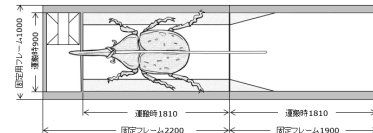

セットでお得！ミニパッケージ

5日間まではこの価格！（運送費・設営撤去費含む）

遊べるアマゾンセット

東京都内 ~~960,000円~~ **900,000円**~ 税別

アナコンダ ロボット

【動作仕様】

- 頭：左右
- 口：開閉
- 首：上下 左右
- 尾：左右
- ワニ：頭 左右

重量：約200kg
 電源：AC100V 5A
 本体寸法：W1600
 D2300
 H1620

ヘラクレスオオカブト と綱引き

【動作仕様】

綱を引いた力の強さに応じて、電光表示板に成績が表示される。

重量：約100kg
 電源：AC100V 5A
 展示寸法：W4100
 D1000
 H1520
 運搬寸法：台座2分割
 W1810

クロカイマン ロボット

【動作仕様】

- 頭：左右
- 口：開閉（鳴き声）
- 体：上下 左右
- 〔巣の中の子ども〕
- 口：開閉
- 体：前後

重量：約300kg
 電源：定格5A/最大15A
 展示寸法：W7000(最大)
 D1900
 H1400

運搬寸法：3分割 W2500