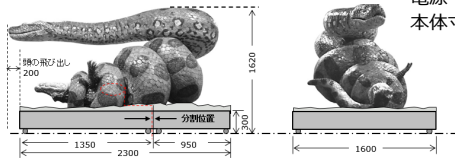

セットでお得！ミニパッケージ

5日間まではこの価格！（運送費・設営撤去費含む）

遊べるアマゾンセット

東京都内 ~~960,000円~~ **900,000円**~ 税別

アナコンダ ロボット

【動作仕様】

- 頭：左右
- 口：開閉
- 首：上下 左右
- 尾：左右
- ワニ：頭 左右

重量：約200kg
 電源：AC100V 5A
 本体寸法：W1600
 D2300
 H1620

ヘラクレスオオカブト と綱引き

【動作仕様】

綱を引いた力の強さに応じて、電光表示板に成績が表示される。

重量：約100kg
 電源：AC100V 5A
 展示寸法：W4100
 D1000
 H1520
 運搬寸法：台座2分割
 W1810

クロカイマン ロボット

【動作仕様】

- 頭：左右
- 口：開閉（鳴き声）
- 体：上下 左右
- 〔巣の中の子ども〕
- 口：開閉
- 体：前後

重量：約300kg
 電源：定格5A/最大15A
 展示寸法：W7000(最大)
 D1900
 H1400

運搬寸法：3分割 W2500