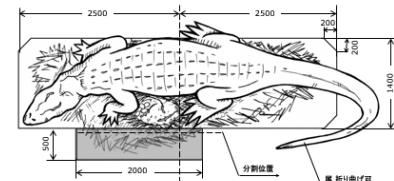

セットでお得！ミニパッケージ

5日間まではこの価格！（運送費・設営撤去費含む）

遊べるアマゾンセット

東京都内 ~~960,000円~~ **900,000円**~ 税別

アナコンダ ロボット

【動作仕様】

- 頭：左右
- 口：開閉
- 首：上下 左右
- 尾：左右
- ワニ：頭 左右

重量：約200kg
 電源：AC100V 5A
 本体寸法：W1600
 D2300
 H1620

ヘラクレスオオカブト と綱引き

【動作仕様】

綱を引いた力の強さに応じて、電光表示板に成績が表示される。

重量：約100kg
 電源：AC100V 5A
 展示寸法：W4100
 D1000
 H1520
 運搬寸法：台座2分割
 W1810

クロカイマン ロボット

【動作仕様】

- 頭：左右
- 口：開閉（鳴き声）
- 体：上下 左右
- 〔巣の中の子ども〕
- 口：開閉
- 体：前後

重量：約300kg
 電源：定格5A/最大15A
 展示寸法：W7000(最大)
 D1900
 H1400

運搬寸法：3分割 W2500