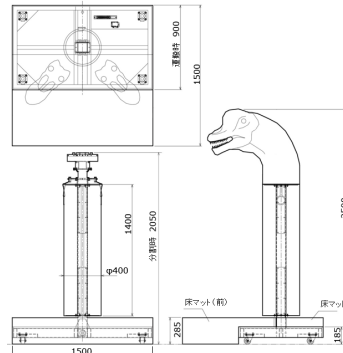

セットでお得！ミニパッケージ

5日間まではこの価格！（運送費・設営撤去費含む）

遊べる恐竜セット

東京都内 ~~960,000円~~ **900,000円** 税別

ティラノサウルス 1/2(モータータイプ)

【動作仕様】

- 頭：上下（首と連動）
- 首：上下左右
- 胴：上下左右
- 腕：開閉
- 口：開閉（鳴き声）
- 手：屈伸

重量：約300kg
 電源：定格5A/最大15A
 展示寸法：W4500
 運搬寸法：W1800
 D1000
 H1700

ブラキオサウルス につかまろう

【動作仕様】

- 口：開閉（鳴き声）
- カウンター表示板：秒数表示

【1台】
 重量：約300kg
 電源：AC100V 5A
 展示寸法：W1500
 D1500
 H2500
 運搬寸法：H2050

乗り物トリケラトプス

【動作仕様】

- 鞍：上下
- 首：上下
- 口：開閉（鳴き声）

重量：約200kg
 電源：AC100V 5A
 本体寸法：W3500
 D1000
 H1840

【ステップ】
 重量：50kg
 W 842
 H1820