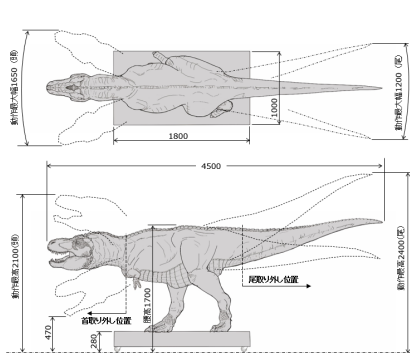

セットでお得！ミニパッケージ

5日間まではこの価格！（運送費・設営撤去費含む）

遊べる恐竜セット

東京都内 ~~960,000円~~ **900,000円** 税別

ティラノサウルス 1/2(モータータイプ)

【動作仕様】

- 頭：上下（首と連動）
- 首：上下左右
- 胴：上下左右
- 腕：開閉
- 口：開閉（鳴き声）
- 手：屈伸

重量：約300kg
 電源：定格5A/最大15A
 展示寸法：W4500
 運搬寸法：W1800
 D1000
 H1700

ブラキオサウルス につかまろう

【動作仕様】

- 口：開閉（鳴き声）
- カウンター表示板：秒数表示

【1台】
 重量：約300kg
 電源：AC100V 5A
 展示寸法：W1500
 D1500
 H2500
 運搬寸法：H2050

乗り物トリケラトプス

【動作仕様】

- 鞍：上下
- 首：上下
- 口：開閉（鳴き声）

重量：約200kg
 電源：AC100V 5A
 本体寸法：W3500
 D1000
 H1840

【ステップ】
 重量：50kg
 W 842
 H1820