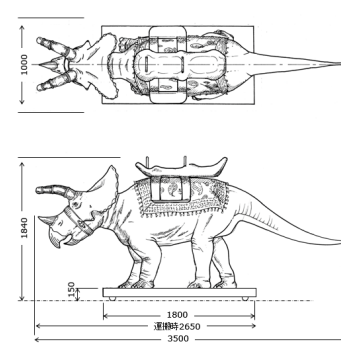

セットでお得！ミニパッケージ

5日間まではこの価格！（運送費・設営撤去費含む）

遊べる恐竜セット

東京都内 ~~960,000円~~ **900,000円** 税別

ティラノサウルス 1/2(モータータイプ)

【動作仕様】

- 頭：上下（首と連動）
- 首：上下左右
- 胴：上下左右
- 腕：開閉
- 口：開閉（鳴き声）
- 手：屈伸

重量：約300kg
 電源：定格5A/最大15A
 展示寸法：W4500
 運搬寸法：W1800
 D1000
 H1700

ブラキオサウルス につかまろう

【動作仕様】

- 口：開閉（鳴き声）
- カウンター表示板：秒数表示

【1台】
 重量：約300kg
 電源：AC100V 5A
 展示寸法：W1500
 D1500
 H2500
 運搬寸法：H2050

乗り物トリケラトプス

【動作仕様】

- 鞍：上下
- 首：上下
- 口：開閉（鳴き声）

重量：約200kg
 電源：AC100V 5A
 本体寸法：W3500
 D1000
 H1840

【ステップ】
 重量：50kg
 W 842
 H1820