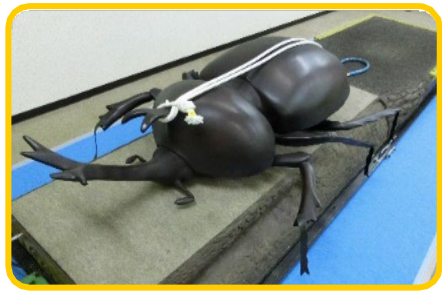

めざせ金メダル! 昆虫☆運動会

こんちゆう うんどうかい

参考レイアウト
約150㎡ (約46坪)

《チョウと遊ぼう》

展示寸法: W800×D1300×H1300 (mm)

《金メダル作りコーナー》

例: 定員16人

《カブトムシと綱引き》

展示寸法: W1000 × D4100 × H1520(mm)
搬入寸法: W 900 × D1820 × H 730(mm)

《セミになろう》

展示寸法: W3000 × D1500 × H2080(mm)
搬入寸法: W1500 × D 900 × H2080(mm)

入口で入場料金を引き換えに
スタンプカードをお渡します。

《クワガタとカビベ》

展示寸法: W1000 × D2200 × H1520(mm)
搬入寸法: W 900 × D1700 × H 610(mm)

《ホタルを捕まえよう》

展示寸法: W1700×D900×H2085 (mm)

めざせ **金メダル!** 昆虫☆運動会 こんちゅう うんどうかい

昆虫に挑戦してキラキラ金メダルをゲット!
全身を使って遊べる! 「がんばり」が形になる! 達成感のあるイベントです。
全種目に参加してスタンプを集めると、自分だけの金メダルを作れます!

種目1 カブトムシと綱引き

力いっぱいふんばるカブトムシと綱引き勝負!
結果は3段階で表示されます。

種目2 クワガタとカ比べ

クワガタのアゴを力いっぱい広げて勝負!
結果は3段階で表示されます。

種目3 チョウと遊ぼう

レバーを上下させて、制限時間内にチョウ
をたくさん羽ばたかせよう!

種目4 ホタルをつかまえよう

制限時間内にランダムに光るホタルを、たくさん
捕まえよう!

種目5 セミになろう

セミになりきって、木の幹に30秒間つかまっていられるか
勝負! 2個セットなので対戦も可能!