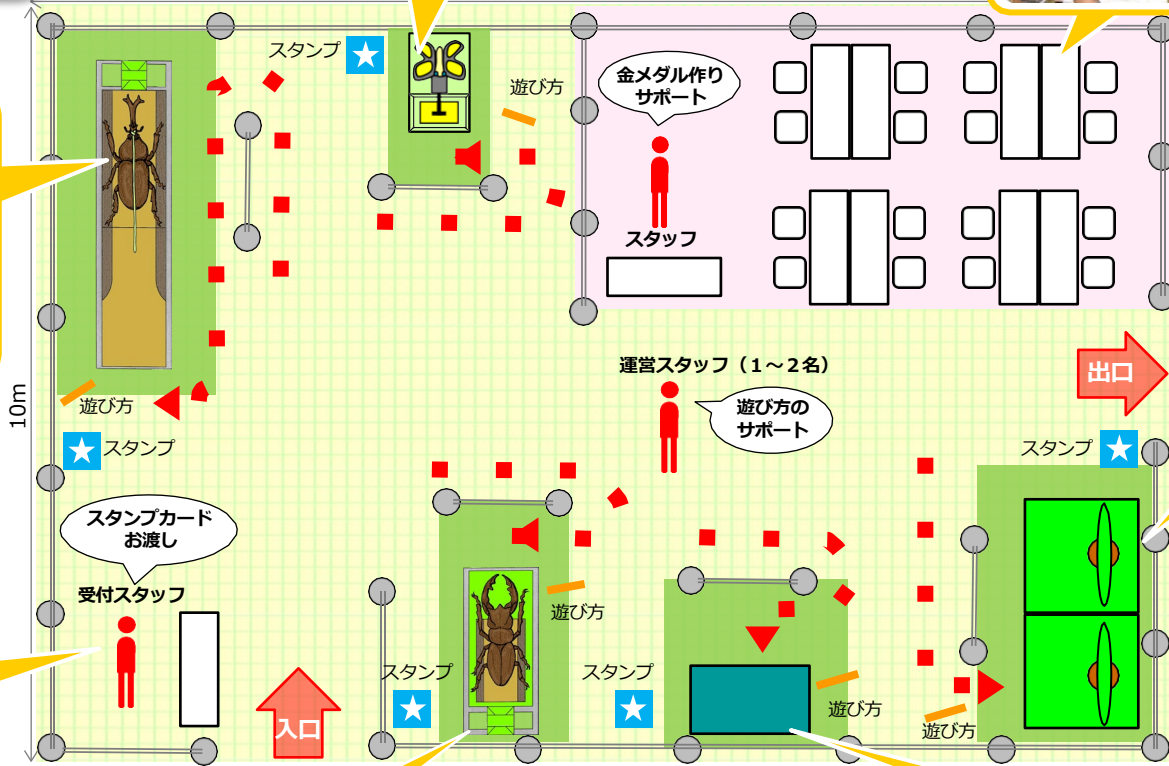

めざせ金メダル! 昆虫☆運動会

こんちゆう うんどうかい

参考レイアウト
約150㎡ (約46坪)

《チョウと遊ぼう》

展示寸法: W800×D1300×H1300 (mm)

《金メダル作りコーナー》

例: 定員16人

《カブトムシと綱引き》

展示寸法: W1000 × D4100 × H1520(mm)
搬入寸法: W 900 × D1820 × H 730(mm)

《セミになろう》

展示寸法: W3000 × D1500 × H2080(mm)
搬入寸法: W1500 × D 900 × H2080(mm)

入口で入場料金を引き換えに
スタンプカードをお渡します。

《クワガタとカビベ》

展示寸法: W1000 × D2200 × H1520(mm)
搬入寸法: W 900 × D1700 × H 610(mm)

種目2 クワガタとカ比べ

クワガタのアゴを力いっぱい広げて勝負!
結果は3段階で表示されます。

種目3 チョウと遊ぼう

レバーを上下させて、制限時間内にチョウ
をたくさん羽ばたかせよう!

種目4 ホタルをつかまえよう

制限時間内にランダムに光るホタルを、たくさん
捕まえよう!

種目5 セミになろう

セミになりきって、木の幹に30秒間つかまっていられるか
勝負! 2個セットなので対戦も可能!